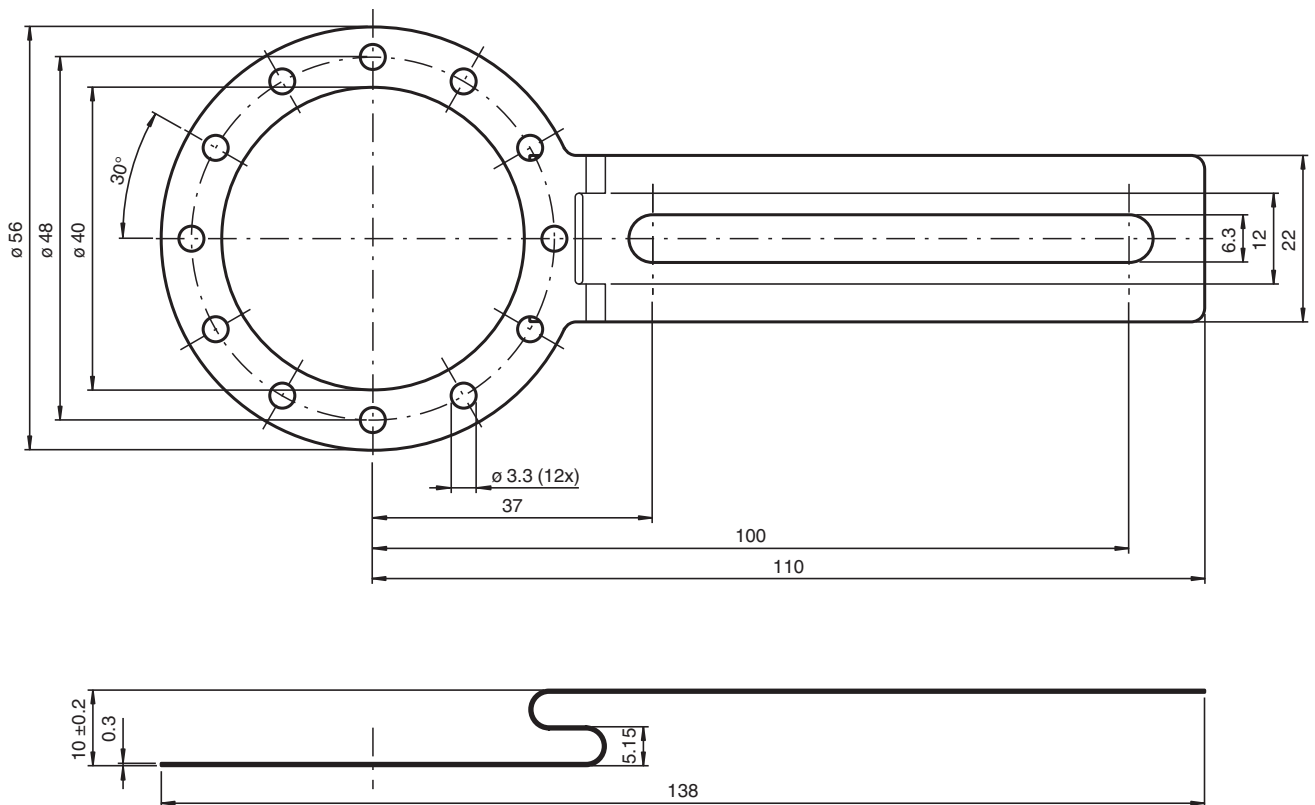

Placa de muelle ACC-TOR-ENI58IL-LA

Placa de muelle simple extralarga para ENI58IL, para una mayor distancia al punto de montaje

Dimensiones

Datos técnicos

Información general

Volumen de suministro

- 1 Placa de muelle simple, extralarga
- 4 tornillos M3 x 6
- 4 arandelas
- 1 Llave de vaso hexagonal