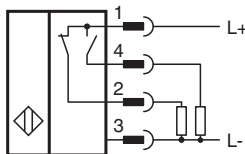

Données techniques

Courant d'emploi	I_L	0 ... 200 mA
Consommation à vide	I_0	≤ 25 mA
Visualisation de l'état de commutation		LED jaune
conformité de normes et de directives		
Conformité aux normes		
Normes		EN 60947-5-2:2007 IEC 60947-5-2:2007
Agréments et certificats		
Agrément UL		cULus Listed, General Purpose
agrément CCC		Les produits dont la tension de service est ≤ 36 V ne sont pas soumis à cette homologation et ne portent donc pas le marquage CCC.
Conditions environnementales		
Température ambiante		-25 ... 70 °C (-13 ... 158 °F)
Caractéristiques mécaniques		
Type de raccordement		câble fixe avec prise
Matériau du boîtier		PBT
Face sensible		PBT
Degré de protection		IP69K
Connecteur		
Filetage		M12 x 1
nombre de pôles		4
Câble		
Diamètre du câble		4,8 mm $\pm$ 0,2 mm
rayon de courbure		> 10 x Kabeldurchmesser
Matériau		PVC
Couleur		Gris
Nombre de composants		4
Section des fils		0,34 mm²
Longueur	L	1200 mm

Connexion

Accessoires

	BF 18	bride de fixation, 18 mm