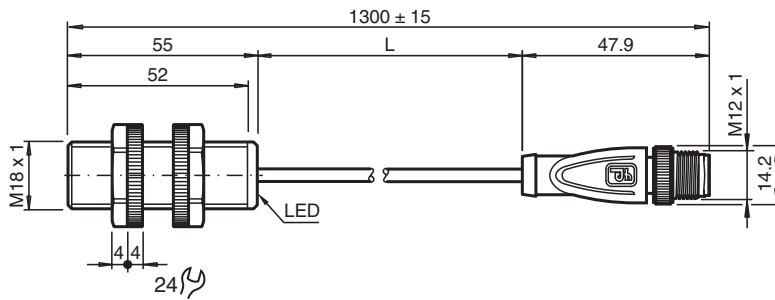

Détecteur inductif

NBN8-18GK50-A2-Y70158255

- 8 mm, non noyable
- Sorties s'excluant mutuellement
- Boîtier en matière plastique

Dimensions

Données techniques

Caractéristiques générales		
Fonction de commutation		antivoltage
Type de sortie		PNP
Portée nominale	s_n	8 mm
Montage		non noyable
Polarité de sortie		CC
Portée de travail	s_a	0 ... 6,48 mm
Facteur de réduction r_{Al}		0,45
Facteur de réduction r_{Cu}		0,4
Facteur de réduction $r_{1.4301}$		0,7
Type de sortie		4 fils
Valeurs caractéristiques		
Tension d'emploi	U_B	10 ... 30 V
Fréquence de commutation	f	0 ... 500 Hz
Protection contre l'inversion de polarité		protégé
Protection contre les courts-circuits		pulsé
Chute de tension	U_d	≤ 3 V

États-Unis : +1 330 486 0001
fa-info@us.pepperl-fuchs.com

Allemagne : +49 621 776 1111
fa-info@de.pepperl-fuchs.com

Singapour : +65 6779 9091
fa-info@sg.pepperl-fuchs.com

PEPPERL+FUCHS

Données techniques

Courant d'emploi	I_L	0 ... 200 mA
Consommation à vide	I_0	≤ 25 mA
Visualisation de l'état de commutation		LED jaune
conformité de normes et de directives		
Conformité aux normes		
Normes		EN 60947-5-2:2007 IEC 60947-5-2:2007
Agréments et certificats		
Agrément UL		cULus Listed, General Purpose
agrément CCC		Les produits dont la tension de service est ≤ 36 V ne sont pas soumis à cette homologation et ne portent donc pas le marquage CCC.
Conditions environnementales		
Température ambiante		-25 ... 70 °C (-13 ... 158 °F)
Caractéristiques mécaniques		
Type de raccordement		câble fixe avec prise
Matériau du boîtier		PBT
Face sensible		PBT
Degré de protection		IP69K
Connecteur		
Filetage		M12 x 1
nombre de pôles		4
Câble		
Diamètre du câble		4,8 mm \pm 0,2 mm
rayon de courbure		> 10 x Kabeldurchmesser
Matériau		PVC
Couleur		Gris
Nombre de composants		4
Section des fils		0,34 mm ²
Longueur	L	1200 mm