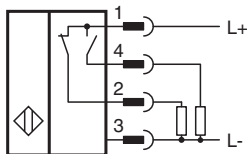

Datos técnicos

Corriente de trabajo	I_L	0 ... 200 mA
Corriente en vacío	I_0	≤ 25 mA
Indicación del estado de conmutación		LED, amarillo
Conformidad con Normas y Directivas		
Conformidad con la normativa		
Estándares		EN 60947-5-2:2007 IEC 60947-5-2:2007
Autorizaciones y Certificados		
Autorización UL		cULus Listed, General Purpose
Autorización CCC		Los productos cuya tensión de trabajo máx. ≤36 V no llevan el marcado CCC, ya que no requieren aprobación.
Condiciones ambientales		
Temperatura ambiente		-25 ... 70 °C (-13 ... 158 °F)
Datos mecánicos		
Tipo de conexión		Cable fijo con conector
Material de la carcasa		PBT
Superficie frontal		PBT
Grado de protección		IP69K
Conectores		
Rosca		M12 x 1
Nº de polos		4
Cable		
Diámetro del cable		4,8 mm ± 0,2 mm
Radio de flexión		> 10 x Kabeldurchmesser
Material		PVC
Color		Gris
Número de núcleos		4
Sección transversal		0,34 mm²
Longitud	L	1200 mm

Conexión

Accesorios

	BF 18	Brida de fijación, 18 mm