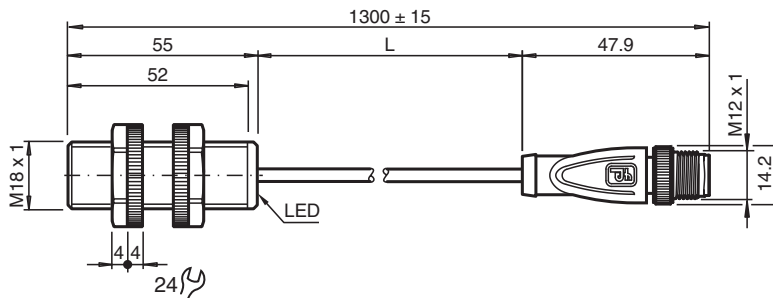

Sensor inductivo

NBN8-18GK50-A2-Y70158255

- 8 mm no enrasado
- Salidas antiválentes
- Carcasa de plástico

Dimensiones

Datos técnicos

Datos generales

Función de conmutación		antiválente
Tipo de salida		PNP
Distancia de conmutación de medición	s_n	8 mm
Instalación		no enrasado
Polaridad de salida		CC
Distancia de conmutación asegurada	s_a	0 ... 6,48 mm
Factor de reducción r_{AI}		0,45
Factor de reducción r_{Cu}		0,4
Factor de reducción $r_{1,4301}$		0,7
Tipo de salida		4-hilos

EE. UU.: +1 330 486 0001
fa-info@us.pepperl-fuchs.com

Alemania: +49 621 776 1111
fa-info@de.pepperl-fuchs.com

Singapur: +65 6779 9091
fa-info@sg.pepperl-fuchs.com

PF PEPPERL+FUCHS

Datos técnicos

Corriente de trabajo	I_L	0 ... 200 mA
Corriente en vacío	I_0	≤ 25 mA
Indicación del estado de conmutación		LED, amarillo
Conformidad con Normas y Directivas		
Conformidad con la normativa		
Estándares		EN 60947-5-2:2007 IEC 60947-5-2:2007
Autorizaciones y Certificados		
Autorización UL		cULus Listed, General Purpose
Autorización CCC		Los productos cuya tensión de trabajo máx. ≤36 V no llevan el marcado CCC, ya que no requieren aprobación.
Condiciones ambientales		
Temperatura ambiente		-25 ... 70 °C (-13 ... 158 °F)
Datos mecánicos		
Tipo de conexión		Cable fijo con conector
Material de la carcasa		PBT
Superficie frontal		PBT
Grado de protección		IP69K
Conectores		
Rosca		M12 x 1
Nº de polos		4
Cable		
Diámetro del cable		4,8 mm ± 0,2 mm
Radio de flexión		> 10 x Kabeldurchmesser
Material		PVC
Color		Gris
Número de núcleos		4
Sección transversal		0,34 mm ²
Longitud	L	1200 mm