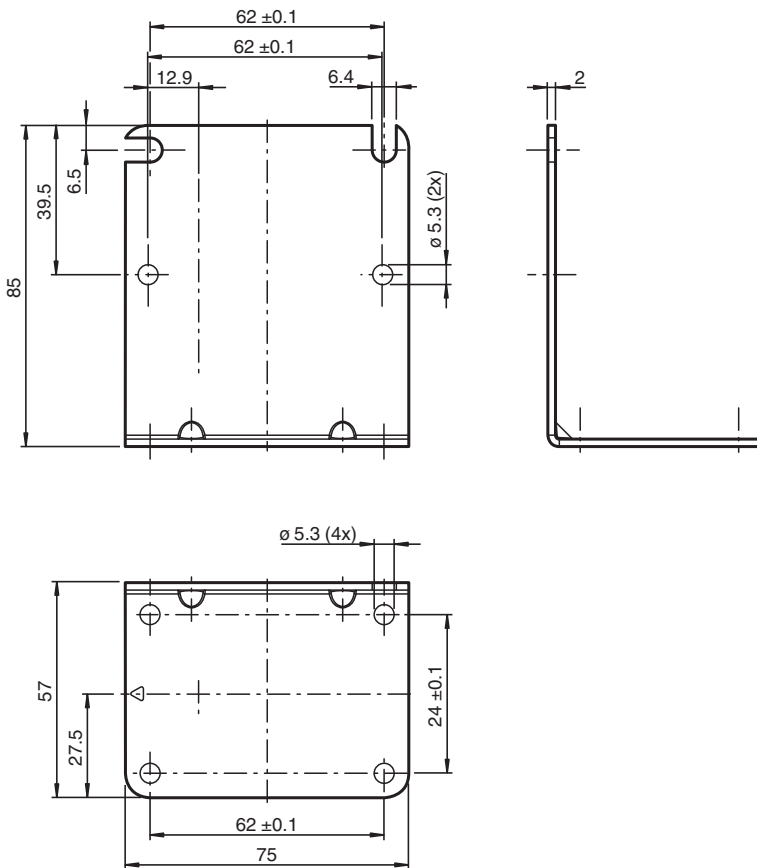

Accesorios Opto OMH-R1000-04

■ Montaje fácil y rápido

Ayuda de montaje para la serie R1000

Dimensiones

Datos técnicos

Datos mecánicos

Material	Acero chapado en zinc y pasivado en negro
Masa	aprox. 160 g

Fecha de publicación: 2023-08-08 Fecha de edición: 2023-08-23 : 70160710_spa.pdf