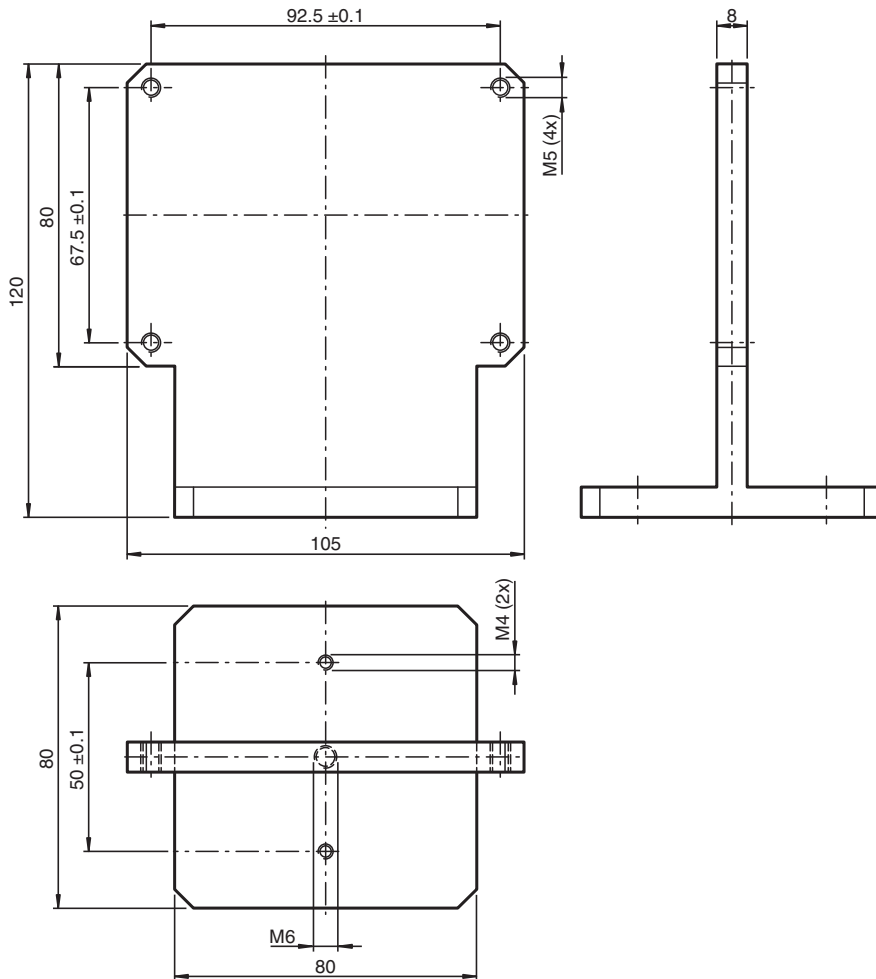

Accessoires optiques OMH-R1000-05

- Pour la compatibilité avec le montage VDM100

Support de montage pour la série R1000

Dimensions

Données techniques

Caractéristiques mécaniques

Matériau	Aluminium anodisé noir
Masse	env. 360 g