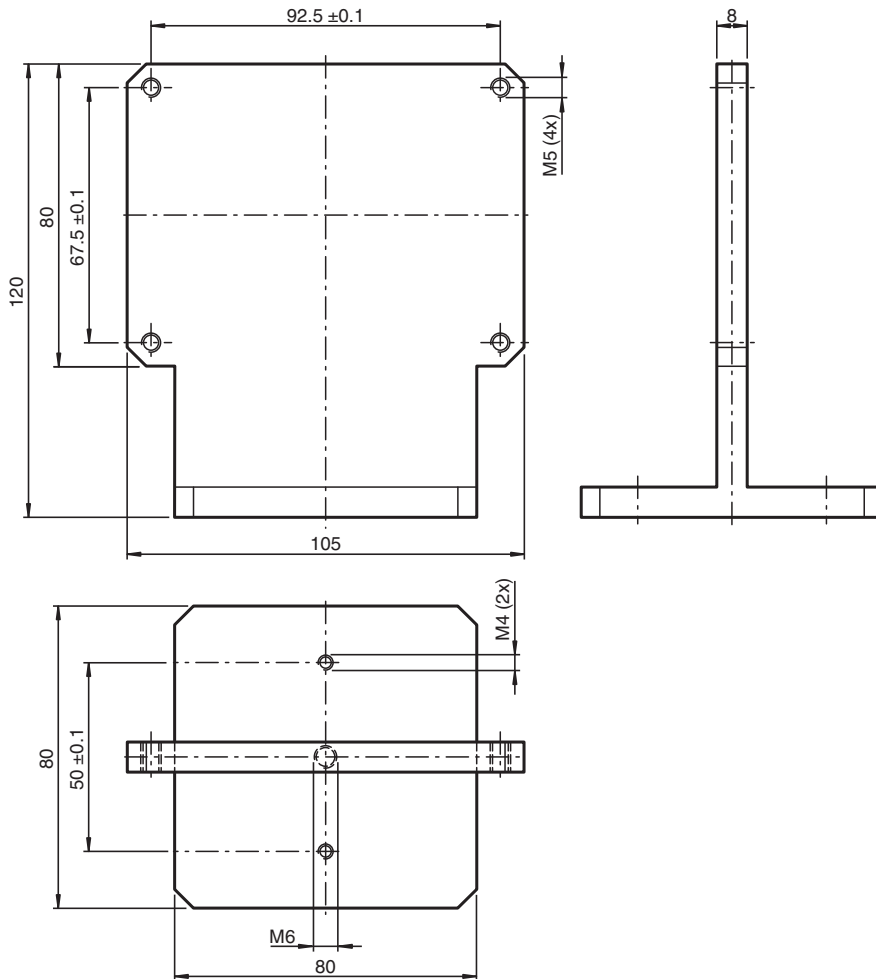

Accesorios Opto OMH-R1000-05

■ Para compatibilidad con montaje VDM100

Ayuda de montaje para la serie R1000

Dimensiones

Datos técnicos

Datos mecánicos

Material	Aluminio eloxado negro
Masa	aprox. 360 g

Fecha de publicación: 2023-08-08 Fecha de edición: 2023-08-23 : 70160711_spa.pdf