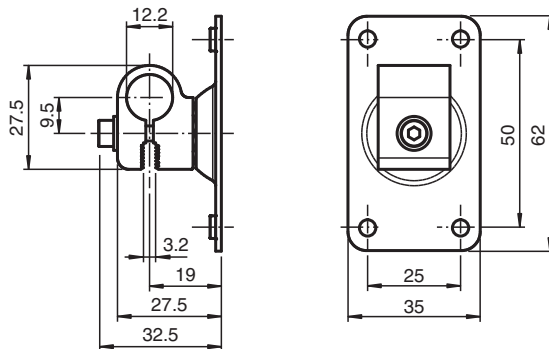

# Montagehilfe OMH-R202-02

- Haltewinkel
- Einfache und schnelle Montage

Montagehilfe für Rundprofil  $\varnothing$  12 mm oder Flachprofil 1,5 mm ... 3 mm

## Abmessungen

## Technische Daten

Mechanische Daten	
Material	Aluminium Stahlblech, verzinkt
Verschraubung	Schrauben zum Zusammenbau enthalten
Masse	ca. 60 g
Hinweis	Auf allen Achsen stufenlos verstellbar
Passende Serien	
Serie	R202