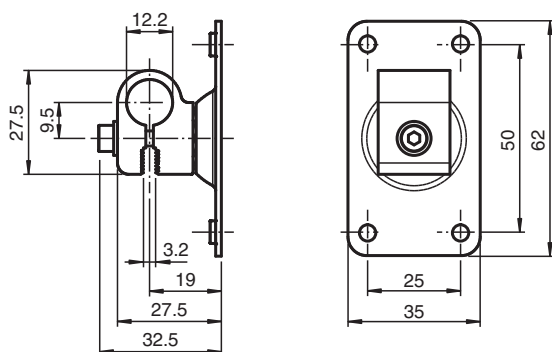

Ayudas de montaje OMH-R202-02

- Kit de fijación
- Montaje fácil y rápido

Ayuda de montaje para en barra cilíndrica $\varnothing 12\text{mm}$ o latón (grosor 1,5 ... 3mm)

Dimensiones

Datos técnicos

Datos mecánicos

Material	Aluminio Latón, cincado
Conexión protegida	Tornillos de montaje incluidos
Masa	aprox. 60 g
Nota	Ajuste infinito en todos los ejes
Serie adecuada	
Serie	R202

Fecha de publicación: 2023-07-04 Fecha de edición: 2023-07-10 : 70164974_spa.pdf