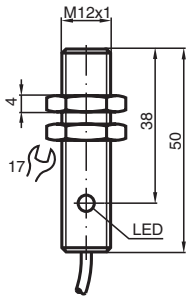

Snímač, induktivní NJ2-12GM50-WO-6M

- 2 mm v jedné rovině
- 2drátový st

Rozměry

Technické údaje

Všeobecné specifikace

Spínací funkce		Normálně zavřený (NC)
Typ výstupu		Dvou vodičový
Spínací vzdálenost	s_n	2 mm
Montáž		v jedné rovině
Polarita výstupu		střídavé
Pracovní rozsah	s_a	0 ... 1,62 mm
Redukční součinitel r_{Al}		0,1
Redukční součinitel r_{Cu}		0,1
Redukční součinitel $r_{nerez\ ocel\ 1.4301}$		0,6
Typ výstupu		dva vodiče
Charakteristické hodnoty		
Provozní napětí	U_B	20 ... 250 V
Spínací frekvence	f	0 ... 20 Hz
Ochrana proti přepólování		snášejí přepólování
Pokles napětí	U_d	typ. 4 V při 15 ... 200 mA typ. 6,5 V při 5 mA

Německo: +49 621 776 1111
fa-info@de.pepperl-fuchs.com

Singapur: +65 6779 9091
fa-info@sg.pepperl-fuchs.com

 PEPPERL+FUCHS

Technické údaje

Krátkodobý proud (20 ms, 0,1 Hz)		0 ... 1200 mA
Provozní proud	I_L	5 ... 200 mA
Zbytkový proud	I_r	typ. 0,7 mA
Prodleva připravenosti k provozu	t_v	≤ 30 ms
Indikace stavu sepnutí		LED dioda, žlutá
Shoda s normami a směrnicemi		
Shoda se standardy		
Normy		EN 60947-5-2:2007 IEC 60947-5-2:2007
Schválení a certifikáty		
Schválení UL		cULus Listed, General Purpose
Okolní podmínky		
Okolní teplota		-25 ... 70 °C (-13 ... 158 °F)
Mechanické specifikace		
Typ připojení		Kabel
Materiál pouzdra		ušlechtilá ocel 1.4305 / AISI 303
Čelní plocha		Polybutyltereftalát
Třída ochrany		IP67
Kabel		
Ukončovací dutinky na kabely		ano
Průměr kabelu		4,6 mm ± 0,2 mm
Poloměr ohybu		> 10 x průměr kabelu
Materiál		Polyvinylchlorid
Barva		šedý
Počet jader		3
Průřez žíly vodiče		0,34 mm ²
Délka	L	6 m
Rozměry		
Délka		50 mm
Průměr		12 mm
Pokyn		1) V rozsahu teploty pod 0 °C přípustné provozní napětí U_b 80...253 V Ochranná pojistka zařízení ≤ 2 A (rychlá) podle IEC 60127-2 list 1 Doporučení: po zkratu zkontrolujte funkci zařízení.
Všeobecné informace		
Rozsah dodávky		Dodávka se 2 matkami s pojistným ozubením