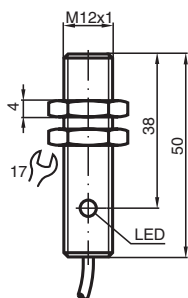

Givare, induktiv

NJ2-12GM50-WO-6M

- 2 mm i plan
- 2-tråd AC

Mått

Tekniska data

Allmänna specifikationer

Växlingsfunktion		Normalt stängd (NC)
Utgångstyp		Tvåtrådig
Känslavstånd	s_n	2 mm
Installation		inbyggbar
Utgångs typ		AC
Garanterat känslavstånd	s_a	0 ... 1,62 mm
Reduktionsfaktor r_{Al}		0,1
Reduktionsfaktor r_{Cu}		0,1
Reduktionsfaktor $r_{1,4301}$		0,6
Anslutnings sätt		2-trådig

Singapore: +65 6779 9091
fa-info@sg.pepperl-fuchs.com

PEPPERL+FUCHS

Tekniska data

Korttidsström (20ms, 0,1Hz)		0 ... 1200 mA
Arbetsström	I_L	5 ... 200 mA
Läckström	I_r	typ. 0,7 mA
Driftsberedskapsuppskov	t_v	≤ 30 ms
Funktions indikering		LED, gul
Norm- och riktlinjekonformitet		
Standardöverensstämmelse		
Standarder		EN 60947-5-2:2007 IEC 60947-5-2:2007
Godkännanden och certifikat		
UL-godkännande		cULus Listed, General Purpose
Omgivningsförhållande		
Omgivningstemperatur		-25 ... 70 °C (-13 ... 158 °F)
Mekaniska specifikationer		
Anslutnings typ		Kabel
Kapslingsmaterial		Rostfritt stål 1.4305 / AISI 303
Avkännings yta		PBT
Skyddsklass		IP67
kabel		
Ändhylsor		ja
Kabeldiameter		4,6 mm ± 0,2 mm
Böjningsradie		> 10 x kabeldiameter
Material		PVC
Färg		grå
Antal kärnor		3
Ledartvårsnitt		0,34 mm ²
Längd	L	6 m
Dimensioner		
Längd		50 mm
Diameter		12 mm
Anmärkning		1) Vid temperaturområdet under 0 °C tillåten driftsspänning U_b 80...253 V Apparatskyddssäkring ≤ 2 A (snabb) enligt IEC 60127-2 Sheet 1 Rekommendation: Kontrollera att apparaten fungerar efter kortslutning.
Allmän information		
Leveransomfattning		Leverans med 2 muttrar med låständer