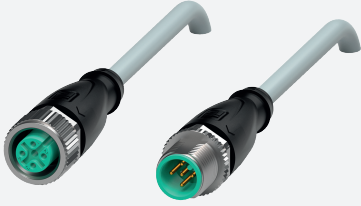

# Verbindungskabel

## V15-G-4,5M-PVC-TP-V15-G

- Schutzart IP68 / IP69
- Spezielles Design schützt vor Losrütteln und Falschmontage

Verbindungskabel M12-Buchse gerade A-kodiert auf M12-Stecker gerade A-kodiert, 5-polig, PVC-Kabel 6-adrig grau, paarverseilt, Gesamtschirm

## Technische Daten

Umgebungstemperatur		
Steckverbinder		-40 ... 90 °C (-40 ... 194 °F)
Kabel, fest verlegt		-40 ... 80 °C (-40 ... 176 °F)
Kabel, beweglich		-5 ... 70 °C (23 ... 158 °F)
Verschmutzungsgrad		3
<b>Mechanische Daten</b>		
Steckverbinder		
Anzugsdrehmoment		0,6 Nm
Losrüttelsicherung		vorhanden
Werkzeugmontage		Längsrändel und Sechskantmutter SW = 14 mm
Steckzyklen		min. 100
Schirmung		Schirm an Verschraubung aufgelegt
Schutzart		IP68 / IP69
Kabel		gemäß IEC/EN 60228 (DIN VDE 0295) Klasse 5
Manteldurchmesser		5,8 mm
Biegeradius		> 15 x Leitungsdurchmesser, bewegt > 6 x Leitungsdurchmesser, fest verlegt
Mantelfarbe		grau (ähnlich RAL 7032)
Aderzahl		6
Aderquerschnitt		0,14 mm <sup>2</sup>
Aderfarbe		Ader 1: weiß Ader 2: braun Ader 3: grün Ader 4: gelb Ader 5: grau Ader 6: pink nicht verwendet
Aderaufbau		3 x 2 x 0,14 mm <sup>2</sup> paarweise , Gesamtschirm
Schirm		Cu-Geflecht, verzinkt
Länge	L	4,5 m
Kabelkurzzeichen		Li Y CY 3 x 2 x 0,14
<b>Material</b>		
Steckverbinder		
Schraubverbindung		Zink-Druckguss, vernickelt
Griffkörper		TPU, schwarz
Dichtung		FKM
Kontaktoberfläche		vergoldet (Au)
Entflammbarkeit		V-2
Kabel		
Mantel		PVC
Aderisolation		PVC
Entflammbarkeit		Flammwidrig