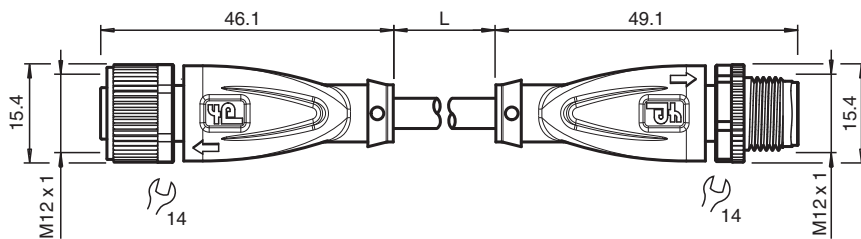

## V15-G-0,2M-PVC-TP-V15-G

- Schutzart IP68 / IP69
- Spezielles Design schützt vor Losrütteln und Falschmontage

Verbindungskabel M12-Buchse gerade A-kodiert auf M12-Stecker gerade A-kodiert, 5-polig, PVC-Kabel 6-adrig grau, paarverseilt, Gesamtschirm

### Abmessungen

### Technische Daten

#### Allgemeine Daten

Steckverbinder 1	
Anschluss	Buchse
Bauform	M12
Ausführung	gerade
Verriegelung	Schraubverbindung
Polzahl	5
Kodierung	A-kodiert
Steckverbinder 2	
Anschluss	Stecker
Bauform	M12
Ausführung	gerade
Verriegelung	Schraubverbindung
Polzahl	5
Kodierung	A-kodiert