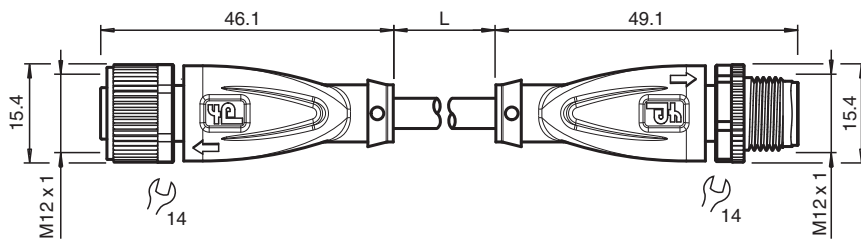

## V15-G-30M-PVC-TP-V15-G

- Schutzart IP68 / IP69
- Spezielles Design schützt vor Losrütteln und Falschmontage

Verbindungskabel M12-Buchse gerade A-kodiert auf M12-Stecker gerade A-kodiert, 5-polig, PVC-Kabel 6-adrig grau, paarverseilt, Gesamtschirm

### Abmessungen

### Technische Daten

#### Allgemeine Daten

Steckverbinder 1			
Anschluss		Buchse	
Bauform		M12	
Ausführung		gerade	
Verriegelung		Schraubverbindung	
Polzahl		5	
Kodierung		A-kodiert	
Steckverbinder 2			
Anschluss		Stecker	
Bauform		M12	
Ausführung		gerade	
Verriegelung		Schraubverbindung	
Polzahl		5	
Kodierung		A-kodiert	