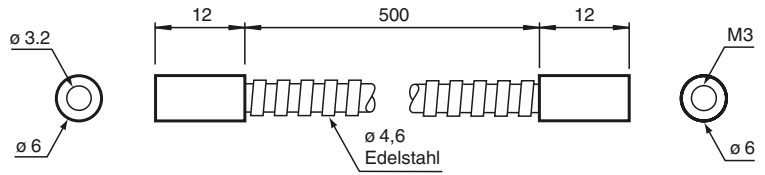

Bestellbezeichnung

KM3-0,5

Metallschutz für Kunststofflichtleiter M3
x 0,5 m

Abmessungen

Technische Daten

Mechanische Daten

Material Edelstahl

Passende Serien