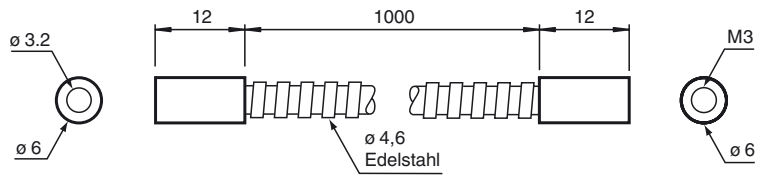

CE

Bestellbezeichnung

KM3-1,0

Metallschutz für Kunststofflichtleiter M3
x 1,0 m

Abmessungen

Technische Daten

Mechanische Daten

Material Edelstahl