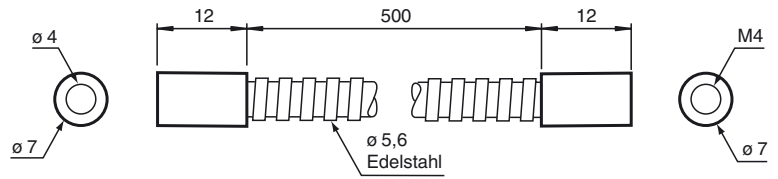

Bestellbezeichnung

KM4-0,5

Metallschutz für Kunststofflichtleiter M4
x 0,5 m

Abmessungen

Technische Daten

Mechanische Daten

Material	Edelstahl
----------	-----------

Passende Serien