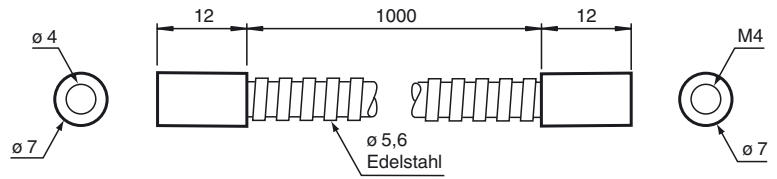

CE

Bestellbezeichnung

KM4-1,0

Metallschutz für Kunststofflichtleiter M4
x 1,0 m

Abmessungen

Technische Daten

Mechanische Daten

Material Edelstahl