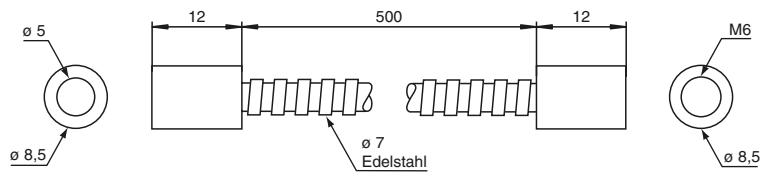

CE

Abmessungen

Technische Daten

Mechanische Daten

Material	Edelstahl
----------	-----------

Passende Serien

Serie	Kunststoff-Lichtleiter
-------	------------------------

Bestellbezeichnung

KM6-0,5Metallschutz für Kunststofflichtleiter M6
x 0,5 m