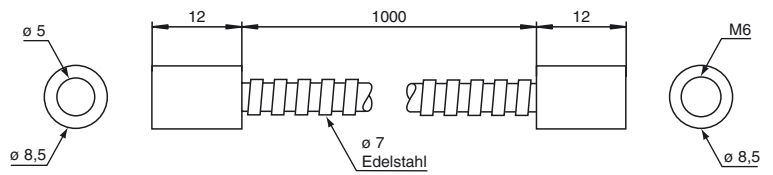

CE

Abmessungen

Technische Daten

Mechanische Daten

Material	Edelstahl
----------	-----------

Passende Serien

Serie	Kunststoff-Lichtleiter
-------	------------------------

Bestellbezeichnung

KM6-1,0Metallschutz für Kunststofflichtleiter M6
x 1,0 m