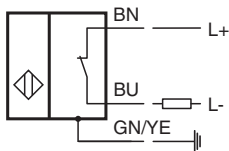

Tekniska data

Kopplingsfrekvens	f	0 ... 20 Hz
Hysteres	H	typ. 5 %
Polaritetsskydd		tolerant mot felaktig polning
Spänningsfall	U_d	< 5 V ($I_L > 50$ mA); < 8 V ($I_L < 50$ mA)
Korttidsström (20ms, 0,1Hz)		0 ... 1600 mA
Arbetsström	I_L	5 ... 200 mA
Läckström	I_r	0 ... 1,7 mA
Driftspänningsvisning		LED grön
Funktions indikering		LED, gul
Norm- och riktlinjekonformitet		
Standardöverensstämmelse		
Standarder		EN 60947-5-2:2007 IEC 60947-5-2:2007
Godkännanden och certifikat		
UL-godkännande		cULus Listed, General Purpose
CSA-godkännande		cCSAus Listed, General Purpose
CCC-godkännande		Certified by China Compulsory Certification (CCC)
Omgivningsförhållande		
Omgivningstemperatur		-25 ... 70 °C (-13 ... 158 °F)
Mekaniska specifikationer		
Anslutnings typ		Kabel PVC , 2 m
Ledartvärsnitt		0,75 mm²
Kapslingsmaterial		Mässing, förnicklad
Avkännings yta		PBT
Skyddsklass		IP67
Anmärkning		¹⁾ Vid temperaturområdet under 0 °C tillåten driftspänning U_b, 80...253 V Säkring ≤ 0,8 A (snabb) enligt IEC 60127-2 Sheet 1 Rekommendation: Kontrollera att apparaten fungerar efter kortslutning.

Anslutning

Tillbehör

	BF 30	Fäste, 30 mm