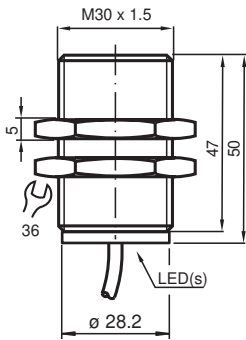

Givare, induktiv

NBB10-30GM50-WO

- Bas serie
- 10 mm i plan
- 2-tråd AC

Mått

Tekniska data

Allmänna specifikationer

Växlingsfunktion		Normalt stängd (NC)
Utgångstyp		Tvåtrådig
Känslavstånd	s_n	10 mm
Installation		inbyggbar
Utgångstyp		AC
Garanterat känslavstånd	s_a	0 ... 8,1 mm
Reelt kopplingsavstånd	s_r	9 ... 11 mm
Reduktionsfaktor r_{Al}		0,33
Reduktionsfaktor r_{Cu}		0,28
Reduktionsfaktor $r_{1,4301}$		0,81
Anslutnings sätt		2-trådig

Tekniska data

Kopplingsfrekvens	f	0 ... 20 Hz
Hysteres	H	typ. 5 %
Polaritetsskydd		tolerant mot felaktig polning
Spänningsfall	U_d	< 5 V ($I_L > 50$ mA); < 8 V ($I_L < 50$ mA)
Korttidsström (20ms, 0,1Hz)		0 ... 1600 mA
Arbetsström	I_L	5 ... 200 mA
Läckström	I_r	0 ... 1,7 mA
Driftspänningsvisning		LED grön
Funktions indikering		LED, gul
Norm- och riktlinjekonformitet		
Standardöverensstämmelse		
Standarder		EN 60947-5-2:2007 IEC 60947-5-2:2007
Godkännanden och certifikat		
UL-godkännande		cULus Listed, General Purpose
CSA-godkännande		cCSAus Listed, General Purpose
CCC-godkännande		Certified by China Compulsory Certification (CCC)
Omgivningsförhållande		
Omgivningstemperatur		-25 ... 70 °C (-13 ... 158 °F)
Mekaniska specifikationer		
Anslutnings typ		Kabel PVC , 2 m
Ledartvärsnitt		0,75 mm ²
Kapslingsmaterial		Mässing, förnicklad
Avkännings yta		PBT
Skyddsklass		IP67
Anmärkning		¹⁾ Vid temperaturområdet under 0 °C tillåten driftspänning U_b , 80...253 V Säkring ≤ 0,8 A (snabb) enligt IEC 60127-2 Sheet 1 Rekommendation: Kontrollera att apparaten fungerar efter kortslutning.

Anslutning

Tillbehör

	BF 30	Fäste, 30 mm
---	--------------	--------------