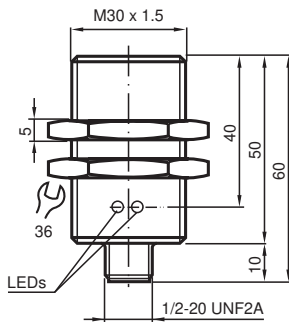

Givare, induktiv

NBB15-30GM50-WO-V12

- Bas serie
- 15 mm inbyggbar
- 2-tråd AC

Mått

Tekniska data

Allmänna specifikationer

Växlingsfunktion		Normalt stängd (NC)
Utgångstyp		Tvåtrådig
Känslavstånd	s_n	15 mm
Installation		nästan i samma plan
Utgångs typ		AC
Garanterat känslavstånd	s_a	0 ... 12,15 mm
Reelt kopplingsavstånd	s_r	13,5 ... 16,5 mm
Reduktionsfaktor r_{Al}		0,33
Reduktionsfaktor r_{Cu}		0,28
Reduktionsfaktor $r_{1,4301}$		0,81
Anslutnings sätt		2-trådig

Tekniska data

Kopplingsfrekvens	f	0 ... 20 Hz
Hysteres	H	typ. 5 %
Polaritetsskydd		tolerant mot felaktig polning
Spänningsfall	U_d	< 5 V ($I_L > 50$ mA); < 8 V ($I_L < 50$ mA)
Korttidsström (20ms, 0,1Hz)		0 ... 1600 mA
Arbetsström	I_L	5 ... 200 mA
Läckström	I_r	0 ... 1,7 mA
Driftspänningsvisning		LED grön
Funktions indikering		LED, gul
Norm- och riktlinjekonformitet		
Standardöverensstämmelse		
Standarder		EN 60947-5-2:2007 IEC 60947-5-2:2007
Godkännanden och certifikat		
UL-godkännande		cULus Listed, General Purpose
CSA-godkännande		cCSAus Listed, General Purpose
CCC-godkännande		Certified by China Compulsory Certification (CCC)
Omgivningsförhållande		
Omgivningstemperatur		-25 ... 70 °C (-13 ... 158 °F)
Mekaniska specifikationer		
Anslutnings typ		Kontakt 1/2"-20 UN , 3-polig
Kapslingsmaterial		Mässing, förnicklad
Avkännings yta		PBT
Skyddsklass		IP67
Anmärkning		1) Vid temperaturområdet under 0 °C tillåten driftspänning U_b 80...253 V Säkring ≤ 0,3 A (snabb) enligt IEC 60127-2 Sheet 1 Rekommendation: Kontrollera att apparaten fungerar efter kortslutning.

Anslutning

Anslutningstilldelning

Tråd färger

1		GN
2		RD/BK
3		RD/WH

Montering

Montageförutsättningar

Tillbehör

	BF 30	Fäste, 30 mm
	V12-G-YE2M-PVC	Förbindelsekabel, 1/2" - 20 UNF, 3-polig, PVC-kabel