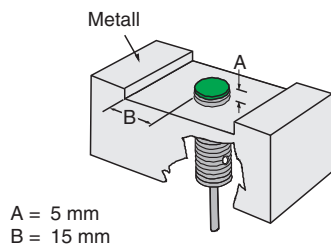

Givare, induktiv

NBB15-30GM50-WO-V12

- Bas serie
- 15 mm inbyggbar
- 2-tråd AC

Mått

Tekniska data

Allmänna specifikationer

Växlingsfunktion		Normalt stängd (NC)
Utgångstyp		Tvåtrådig
Känslavstånd	s_n	15 mm
Installation		nästan i samma plan
Utgångs typ		AC
Garanterat känslavstånd	s_a	0 ... 12,15 mm
Reelt kopplingsavstånd	s_r	13,5 ... 16,5 mm
Reduktionsfaktor r_{Al}		0,33
Reduktionsfaktor r_{Cu}		0,28
Reduktionsfaktor $r_{1,4301}$		0,81
Anslutnings sätt		2-trådig

Tekniska data

Kopplingsfrekvens	f	0 ... 20 Hz
Hysteres	H	typ. 5 %
Polaritetsskydd		tolerant mot felaktig polning
Spänningsfall	U_d	< 5 V ($I_L > 50$ mA); < 8 V ($I_L < 50$ mA)
Korttidsström (20ms, 0,1Hz)		0 ... 1600 mA
Arbetsström	I_L	5 ... 200 mA
Läckström	I_r	0 ... 1,7 mA
Driftspänningsvisning		LED grön
Funktions indikering		LED, gul
Norm- och riktlinjekonformitet		
Standardöverensstämmelse		
Standarder		EN 60947-5-2:2007 IEC 60947-5-2:2007
Godkännanden och certifikat		
UL-godkännande		cULus Listed, General Purpose
CSA-godkännande		cCSAus Listed, General Purpose
CCC-godkännande		Certified by China Compulsory Certification (CCC)
Omgivningsförhållande		
Omgivningstemperatur		-25 ... 70 °C (-13 ... 158 °F)
Mekaniska specifikationer		
Anslutnings typ		Kontakt 1/2"-20 UN , 3-polig
Kapslingsmaterial		Mässing, förnicklad
Avkännings yta		PBT
Skyddsklass		IP67
Anmärkning		1) Vid temperaturområdet under 0 °C tillåten driftspänning U_b 80...253 V Säkring ≤ 0,3 A (snabb) enligt IEC 60127-2 Sheet 1 Rekommendation: Kontrollera att apparaten fungerar efter kortslutning.

Anslutning

Anslutningstilldelning

Tråd färger

1		GN
2		RD/BK
3		RD/WH

Montering

Montageförutsättningar

Tillbehör

	BF 30	Fäste, 30 mm
	V12-G-YE2M-PVC	Förbindelsekabel, 1/2" - 20 UNF, 3-polig, PVC-kabel