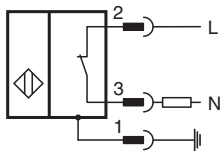

Tekniska data

Kopplingsfrekvens	f	0 ... 20 Hz
Hysteres	H	typ. 5 %
Polaritetsskydd		tolerant mot felaktig polning
Spänningsfall	U_d	< 5 V ($I_L > 50$ mA); < 8 V ($I_L < 50$ mA)
Korttidsström (20ms, 0,1Hz)		0 ... 1600 mA
Arbetsström	I_L	5 ... 200 mA
Läckström	I_r	0 ... 1,7 mA
Driftspänningsvisning		LED grön
Funktions indikering		LED, gul
Norm- och riktlinjekonformitet		
Standardöverensstämmelse		
Standarder		EN 60947-5-2:2007 IEC 60947-5-2:2007
Godkännanden och certifikat		
UL-godkännande		cULus Listed, General Purpose
CSA-godkännande		cCSAus Listed, General Purpose
CCC-godkännande		Certified by China Compulsory Certification (CCC)
Omgivningsförhållande		
Omgivningstemperatur		-25 ... 70 °C (-13 ... 158 °F)
Mekaniska specifikationer		
Anslutnings typ		Kontakt 1/2"-20 UN , 3-polig
Kapslingsmaterial		Mässing, förnicklad
Avkännings yta		PBT
Skyddsklass		IP67
Anmärkning		1) Vid temperaturområdet under 0 °C tillåten driftspänning U_b 80...253 V Säkring ≤ 0,3 A (snabb) enligt IEC 60127-2 Sheet 1 Rekommendation: Kontrollera att apparaten fungerar efter kortslutning.

Anslutning