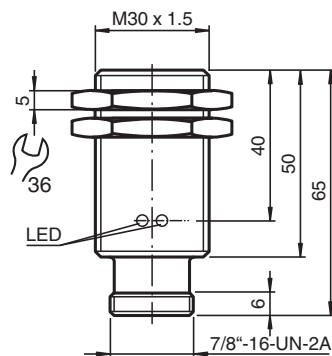

Givare, induktiv

NBB15-30GM50-WS-V93

- Bas serie
- 15 mm inbyggbar
- 2-tråd AC

Mått

Tekniska data

Allmänna specifikationer

Växlingsfunktion		Normalt öppen (NO)
Utgångstyp		Tvåtrådig
Känslavstånd	s_n	15 mm
Installation		nästan i samma plan
Utgångs typ		AC
Garanterat känslavstånd	s_a	0 ... 12,15 mm
Reelt kopplingsavstånd	s_r	13,5 ... 16,5 mm
Reduktionsfaktor r_{Al}		0,33
Reduktionsfaktor r_{Cu}		0,28
Reduktionsfaktor $r_{1,4301}$		0,81
Anslutnings sätt		2-trådig

Specifikationer

Arbetspänning	U_B	20 ... 253 V
Kopplingsfrekvens	f	0 ... 20 Hz
Hysteres	H	typ. 5 %
Polaritetsskydd		tolerat mot felaktig polning
Spänningsfall	U_d	< 5 V ($I_L > 50$ mA); < 8 V ($I_L < 50$ mA)
Korttidsström (20ms, 0,1Hz)		0 ... 1600 mA
Arbetsström	I_L	5 ... 200 mA
Läckström	I_r	0 ... 1,7 mA
Driftspänningsvisning		LED grön

Tyskland: +49 621 776 1111
fa-info@de.pepperl-fuchs.com

Singapore: +65 6779 9091
fa-info@sg.pepperl-fuchs.com

PF PEPPERL+FUCHS

Tekniska data

Funktions indikering	LED, gul
Norm- och riktlinjekonformitet	
Standardöverensstämmelse	
Standarder	EN 60947-5-2:2007 IEC 60947-5-2:2007
Godkännanden och certifikat	
UL-godkännande	cULus Listed, General Purpose
CSA-godkännande	cCSAus Listed, General Purpose
CCC-godkännande	Certified by China Compulsory Certification (CCC)
Omgivningsförhållande	
Omgivningstemperatur	-25 ... 70 °C (-13 ... 158 °F)
Mekaniska specifikationer	
Anslutnings typ	Kontakt 7/8"-16 UN , 3-polig
Kapslingsmaterial	Mässing, förnicklad
Avkännings yta	PBT
Skyddsklass	IP67
Anmärkning	1) Vid temperaturområdet under 0 °C tillåten driftspänning U_b 80...253 V Säkring ≤ 0,3 A (snabb) enligt IEC 60127-2 Sheet 1 Rekommendation: Kontrollera att apparaten fungerar efter kortslutning.