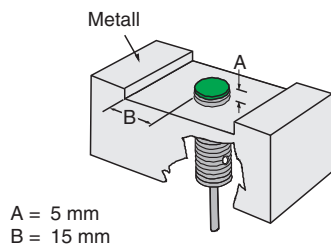

Tyskland: +49 621 776 1111
fa-info@de.pepperl-fuchs.com

Singapore: +65 6779 9091
fa-info@sg.pepperl-fuchs.com

PF PEPPERL+FUCHS

Tekniska data

Funktions indikering	LED, gul
Norm- och riktlinjekonformitet	
Standardöverensstämmelse	
Standarder	EN 60947-5-2:2007 IEC 60947-5-2:2007
Godkännanden och certifikat	
UL-godkännande	cULus Listed, General Purpose
CSA-godkännande	cCSAus Listed, General Purpose
CCC-godkännande	Certified by China Compulsory Certification (CCC)
Omgivningsförhållande	
Omgivningstemperatur	-25 ... 70 °C (-13 ... 158 °F)
Mekaniska specifikationer	
Anslutnings typ	Kontakt 7/8"-16 UN , 3-polig
Kapslingsmaterial	Mässing, förnicklad
Avkännings yta	PBT
Skyddsklass	IP67
Anmärkning	1) Vid temperaturområdet under 0 °C tillåten driftspänning U_b 80...253 V Säkring ≤ 0,3 A (snabb) enligt IEC 60127-2 Sheet 1 Rekommendation: Kontrollera att apparaten fungerar efter kortslutning.

Anslutning

Anslutningstilldelning

Tråd färger

1	GN
2	BK
3	WH

Montering

Montageförutsättningar

Tillbehör

	BF 30	Fäste, 30 mm
	V93-G-YE2M-STOOW	Honkabel, 7/8", 3-stifts, STOOW-kabel