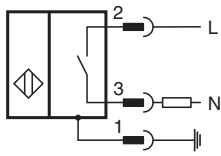

Tyskland: +49 621 776 1111
fa-info@de.pepperl-fuchs.com

Singapore: +65 6779 9091
fa-info@sg.pepperl-fuchs.com

PF PEPPERL+FUCHS

Tekniska data

Funktions indikering	LED, gul
Norm- och riktlinjekonformitet	
Standardöverensstämmelse	
Standarder	EN 60947-5-2:2007 IEC 60947-5-2:2007
Godkännanden och certifikat	
UL-godkännande	cULus Listed, General Purpose
CSA-godkännande	cCSAus Listed, General Purpose
CCC-godkännande	Certified by China Compulsory Certification (CCC)
Omgivningsförhållande	
Omgivningstemperatur	-25 ... 70 °C (-13 ... 158 °F)
Mekaniska specifikationer	
Anslutnings typ	Kontakt 7/8"-16 UN , 3-polig
Kapslingsmaterial	Mässing, förnicklad
Avkännings yta	PBT
Skyddsklass	IP67
Anmärkning	1) Vid temperaturområdet under 0 °C tillåten driftspänning U_b 80...253 V Säkring ≤ 0,3 A (snabb) enligt IEC 60127-2 Sheet 1 Rekommendation: Kontrollera att apparaten fungerar efter kortslutning.

Anslutning

Anslutningstilldelning

Tråd färger

1	GN
2	BK
3	WH

Montering

Montageförutsättningar

Tillbehör

	BF 30	Fäste, 30 mm
	V93-G-YE2M-STOOW	Honkabel, 7/8", 3-stifts, STOOW-kabel