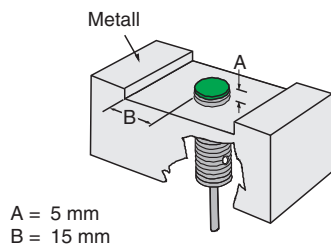

Montering

Montageförutsättningar

Tillbehör

	BF 30	Fäste, 30 mm