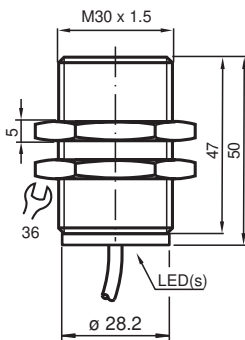

Givare, induktiv

NBB15-30GM50-WS-10M

- Bas serie
- 15 mm inbyggbar
- 2-tråd AC

Mått

Tekniska data

Allmänna specifikationer

Känslavstånd	s_n	15 mm
Installation		nästan i samma plan
Utgångs typ		AC
Garanterat känslavstånd	s_a	0 ... 12,15 mm
Reelt kopplingsavstånd	s_r	13,5 ... 16,5 mm
Reduktionsfaktor r_{Al}		0,33
Reduktionsfaktor r_{Cu}		0,28
Reduktionsfaktor $r_{1,4301}$		0,81
Anslutnings sätt		2-trådig

Tekniska data

Polaritetsskydd		toleratn mot felaktig polning
Spänningsfall	U_d	< 5 V ($I_L > 50$ mA); < 8 V ($I_L < 50$ mA)
Korttidsström (20ms, 0,1Hz)		0 ... 1600 mA
Arbetsström	I_L	5 ... 200 mA
Läckström	I_r	0 ... 1,7 mA
Driftspänningsvisning		LED grön
Funktions indikering		LED, gul
Norm- och riktlinjekonformitet		
Standardöverensstämmelse		
Standarder		EN 60947-5-2:2007 IEC 60947-5-2:2007
Godkännanden och certifikat		
UL-godkännande		cULus Listed, General Purpose
CSA-godkännande		cCSAus Listed, General Purpose
CCC-godkännande		Certified by China Compulsory Certification (CCC)
Omgivningsförhållande		
Omgivningstemperatur		-25 ... 70 °C (-13 ... 158 °F)
Mekaniska specifikationer		
Anslutnings typ		Kabel PVC , 10 m
Ledartvärsnitt		0,75 mm ²
Kapslingsmaterial		Mässing, förnicklad
Avkännings yta		PBT
Skyddsklass		IP67
Anmärkning		1) Vid temperaturområdet under 0 °C tillåten driftspänning U_b 80...253 V Säkring $\leq 0,3$ A (snabb) enligt IEC 60127-2 Sheet 1 Rekommendation: Kontrollera att apparaten fungerar efter kortslutning.

Anslutning

Montering

Montageförutsättningar

Tillbehör

	BF 30	Fäste, 30 mm
---	--------------	--------------