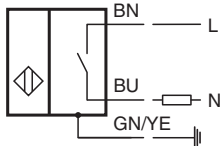

Tekniska data

Polaritetsskydd		toleratn mot felaktig polning
Spänningsfall	U_d	< 5 V ($I_L > 50$ mA); < 8 V ($I_L < 50$ mA)
Korttidsström (20ms, 0,1Hz)		0 ... 1600 mA
Arbetsström	I_L	5 ... 200 mA
Läckström	I_r	0 ... 1,7 mA
Driftspänningsvisning		LED grön
Funktions indikering		LED, gul
Norm- och riktlinjekonformitet		
Standardöverensstämmelse		
Standarder		EN 60947-5-2:2007 IEC 60947-5-2:2007
Godkännanden och certifikat		
UL-godkännande		cULus Listed, General Purpose
CSA-godkännande		cCSAus Listed, General Purpose
CCC-godkännande		Certified by China Compulsory Certification (CCC)
Omgivningsförhållande		
Omgivningstemperatur		-25 ... 70 °C (-13 ... 158 °F)
Mekaniska specifikationer		
Anslutnings typ		Kabel PVC , 10 m
Ledartvärsnitt		0,75 mm²
Kapslingsmaterial		Mässing, förnicklad
Avkännings yta		PBT
Skyddsklass		IP67
Anmärkning		1) Vid temperaturområdet under 0 °C tillåten driftspänning U_b 80...253 V Säkring $\leq 0,3$ A (snabb) enligt IEC 60127-2 Sheet 1 Rekommendation: Kontrollera att apparaten fungerar efter kortslutning.

Anslutning