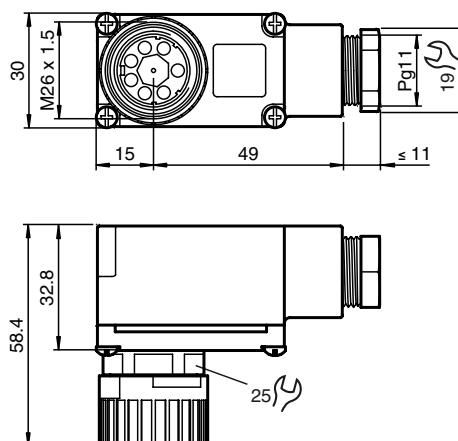

Bestellbezeichnung

V7-W

Kabeldose, 6-polig+PE, konfektionierbar

Merkmale

- Transparente Abdeckhaube

Abmessungen

Technische Daten

Allgemeine Daten

Polzahl	6 + PE
Anschluss 1	Buchse
Bauform 1	gewinkelt
Farbe	grau

Elektrische Daten

Betriebsspannung	U_B	max. 253 V AC/DC
Betriebsstrom		max. 10 A
Durchgangswiderstand		< 5 m Ω

Umgebungsbedingungen

Umgebungstemperatur	-40 ... 90 °C (233 ... 363 K)
	Derating beachten

Mechanische Daten

Kontakt Elemente	gefederte Kontaktbuchsen
Schutzart	IP65
Anschluss	Schraubklemmen 0,5 ... 1,5 mm ² PG11-Verschraubung

Material

Kontakte	CuZn
Kontaktoberfläche	Ag
Gehäuse	PA 6 GF30 Deckel PA T
Griffkörper	PET
Überwurfmutter	PA 66
Dichtung	NBR
Befestigungsschraube	PA 6 GF

Kabel

Manteldurchmesser	7 mm ... 9 mm
-------------------	---------------

Brennbarkeit

Gehäuse:	UL 94 HB
Kontaktträger:	UL 94 V-0
Deckel:	UL 94 HB
Druckschraube:	UL 94 HB
Überwurfmutter:	UL 94 V-2

Normen- und Richtlinienkonformität