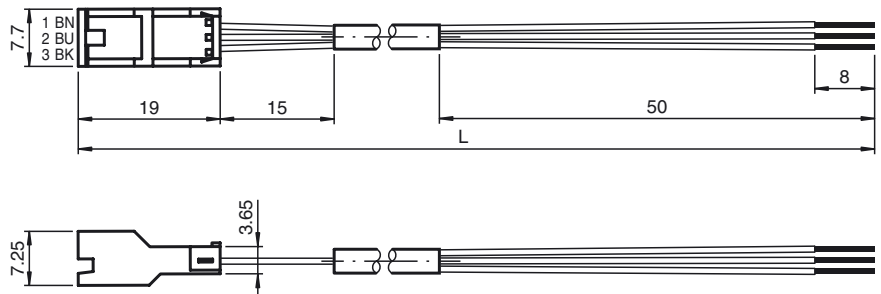

CE

**Codifica d'ordine****CBL SET J03M-BK-2m**

Cavo di collegamento

**Dimensioni****Dati tecnici****Dati generali**

Numero di poli	3
Tipo di costruzione	Connettore femmina, diritto Estremità cavo libero

**Condizioni ambientali**

Temperatura ambiente	-25 ... 70 °C (-13 ... 158 °F)
----------------------	--------------------------------

**Dati meccanici**

Grado di protezione	IP20
Collegamento	Cavo con connettore JST a 3 pin

**Materiale**

Innesto metallico	PA66
Cavo	PVC
Cavo	A fili sottili, flessibile
Diametro mantello	Ø 3 mm
Colore	nero
Fili	3 x 0,14 mm <sup>2</sup>
Montaggio del conduttore	18 x 0,1 mm
Lunghezza	L 2 m (L)
Peso	circa. 30 g