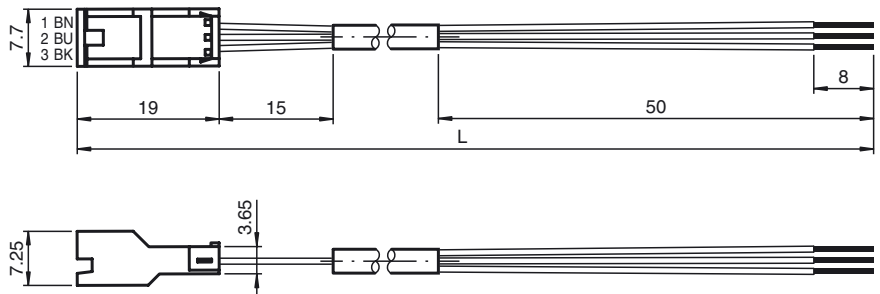

Referencia de pedido

CBL SET J03M-BK-2m

Cable de conexión

Dimensiones

Datos técnicos

Datos generales

Nº de polos	3
Tipo	Hembra, extremo del cable libre recto

Condiciones ambientales

Temperatura ambiente	-25 ... 70 °C (-13 ... 158 °F)
----------------------	--------------------------------

Datos mecánicos

Grado de protección	IP20
Conexión	Cable con conector JST de 3 clavijas
Material	
Pinza	PA66
Cable	PVC
Cable	de hilos finos, flexibles
Diámetro del revestimiento	Ø 3 mm
Color	negro
Hilos	3 x 0,14 mm ²
Montaje de escalera	18 x 0,1 mm
Longitud	L 2 m (L)
Masa	aprox. 30 g