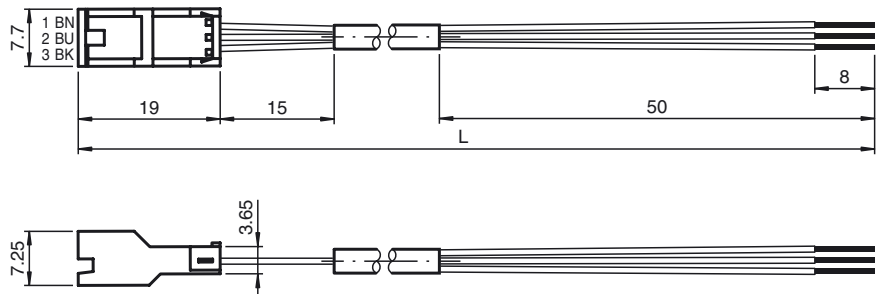

CE

Marque de commande**CBL SET J03M-GY-7m**

Câble de raccordement

Dimensions**Caractéristiques techniques****Caractéristiques générales**

nombre de pôles	3
Forme constructive	connecteur femelle, droit extrémité de câble libre

Conditions environnementales

Température ambiante	-25 ... 70 °C (-13 ... 158 °F)
----------------------	--------------------------------

Caractéristiques mécaniques

Degré de protection	IP20
Raccordement	câble avec connecteur JST à trois broches
Matériau	
Poignée	PA66
Câble	PVC
Câble	
Diamètre d'enveloppe	Ø 3 mm
Couleur	gris
Fils	3 x 0,14 mm ²
Conception du conducteur	18 x 0,1 mm
Longueur	L 7 m (L)
Masse	env. 100 g