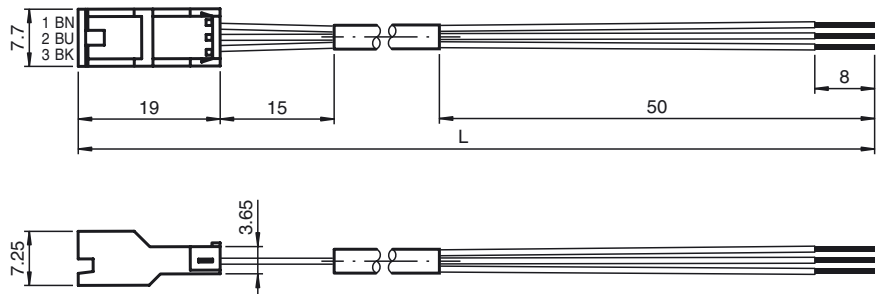

Bestellbezeichnung

CBL SET J03M-GY-7m

Verbindungskabel

Abmessungen

Technische Daten

Allgemeine Daten

Polzahl	3
Bauform	Buchse, gerade freies Leitungsende

Umgebungsbedingungen

Umgebungstemperatur	-25 ... 70 °C (-13 ... 158 °F)
---------------------	--------------------------------

Mechanische Daten

Schutzart	IP20
Anschluss	Kabel mit 3-poligen JST Stecker
Material	
Griffkörper	PA66
Kabel	PVC
Kabel	
Manteldurchmesser	Ø 3 mm
Farbe	grau
Adern	3 x 0,14 mm ²
Leiteraufbau	18 x 0,1 mm
Länge	L 7 m (L)
Masse	ca. 100 g