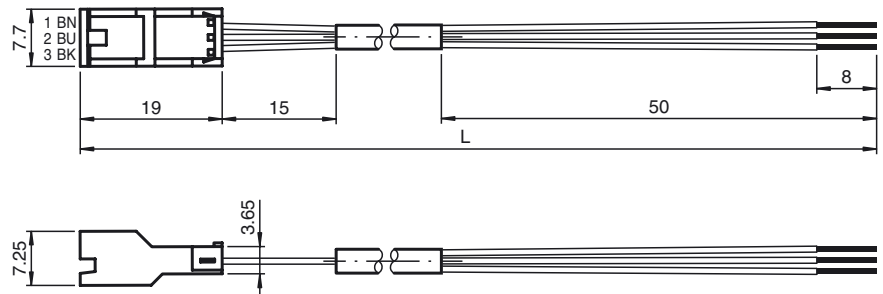

Codifica d'ordine

CBL SET J03M-GY-7m

Cavo di collegamento

Dimensioni

Dati tecnici

Dati generali

Numero di poli	3
Tipo di costruzione	Connettore femmina, diritto Estremità cavo libero

Condizioni ambientali

Temperatura ambiente	-25 ... 70 °C (-13 ... 158 °F)
----------------------	--------------------------------

Dati meccanici

Grado di protezione	IP20
Collegamento	Cavo con connettore JST a 3 pin

Materiale

Innesto metallico	PA66
Cavo	PVC
Cavo	A fili sottili, flessibile
Diametro mantello	Ø 3 mm
Colore	Grigio
Fili	3 x 0,14 mm ²
Montaggio del conduttore	18 x 0,1 mm
Lunghezza	L 7 m (L)
Peso	circa. 100 g