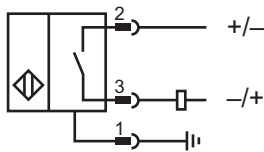

Tekniska data

Driftsanvisning		Dubbel lysdiod Grön: Ström Gul: Utgång
Elektriska data		
Dimensioneringsdriftsspänning	U_e	20 ... 250 V AC/DC
Norm- och riktlinjekonformitet		
Standardöverensstämmelse		
Standarder		EN 60947-5-2:2007 IEC 60947-5-2:2007
Godkännanden och certifikat		
UL-godkännande		cULus Listed, General Purpose
CCC-godkännande		Certified by China Compulsory Certification (CCC)
Omgivningsförhållande		
Omgivningstemperatur		-25 ... 70 °C (-13 ... 158 °F)
Mekaniska specifikationer		
Anslutnings typ		Kontakt 1/2"-20 UN , 3-polig
Kapslingsmaterial		Rostfritt stål 1.4305 / AISI 303
Avkännings yta		Rostfritt stål 1.4305 / AISI 303
Skyddsklass		IP67 / IP68 / IP69K - beroende på anslutningskabeln enligt kabelspecifikation

Anslutning

Anslutningstilldelning

Tråd färger

1	GN
2	RD/BK
3	RD/WH

Tillbehör

	AB-12	Monterings tillbehör