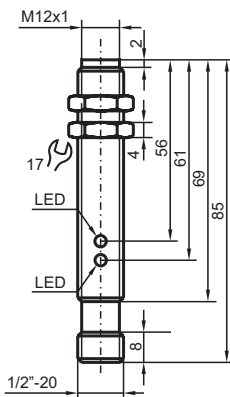

Givare, induktiv

NMB2-12GM85-US-FE-V12

- Aktiv yta i rostfritt stål
- knappbredd 2 mm
- 2-tråd AC/DC
- Ferromagnetiska objekt

Mått

Tekniska data

Allmänna specifikationer

Växlingsfunktion		Normalt öppen (NO)
Utgångstyp		Tvåtrådig
Känslavstånd	s_n	2 mm
Installation		inbyggbar
Utgångs typ		AC/DC
Garanterat känslavstånd	s_a	0 ... 1,62 mm
Manöverelement		Ferromagnetiska objekt
Reduktionsfaktor r_{Al}		0
Reduktionsfaktor r_{Cu}		0
Reduktionsfaktor $r_{1,4301}$		0.4 - 0.7
Reduktionsfaktor r_{St37}		1
Reduktionsfaktor r_{Ms}		0
Anslutnings sätt		2-trådig

USA: +1 330 486 0001
fa-info@us.pepperl-fuchs.com

Tyskland: +49 621 776 1111
fa-info@de.pepperl-fuchs.com

Singapore: +65 6779 9091
fa-info@sg.pepperl-fuchs.com

PEPPERL+FUCHS

Tekniska data

Driftsanvisning		Dubbel lysdiod Grön: Ström Gul: Utgång
Elektriska data		
Dimensioneringsdriftsspänning	U_e	20 ... 250 V AC/DC
Norm- och riktlinjekonformitet		
Standardöverensstämmelse		
Standarder		EN 60947-5-2:2007 IEC 60947-5-2:2007
Godkännanden och certifikat		
UL-godkännande		cULus Listed, General Purpose
CCC-godkännande		Certified by China Compulsory Certification (CCC)
Omgivningsförhållande		
Omgivningstemperatur		-25 ... 70 °C (-13 ... 158 °F)
Mekaniska specifikationer		
Anslutnings typ		Kontakt 1/2"-20 UN , 3-polig
Kapslingsmaterial		Rostfritt stål 1.4305 / AISI 303
Avkännings yta		Rostfritt stål 1.4305 / AISI 303
Skyddsklass		IP67 / IP68 / IP69K - beroende på anslutningskabeln enligt kabelspecifikation