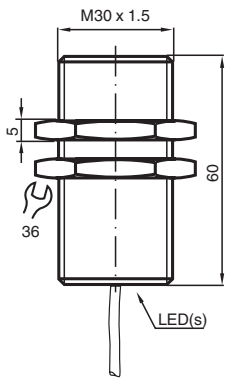

## NBN15-30GK60-UR-1M

- Reläutgång
- Avkänningsområde 15 mm
- SPDT-utgång
- Allströmsmodell
- Signalström upp till 6 A

### Mått

### Tekniska data

Allmänna specifikationer		
Växlingsfunktion		växlingskontakt
Utgångstyp		Relä
Känslavstånd	$s_n$	15 mm
Installation		ej i samma plan
Utgångs typ		DC
Reduktionsfaktor $r_{Al}$		0,4
Reduktionsfaktor $r_{Cu}$		0,37
Reduktionsfaktor $r_{1,4301}$		0,73
Anslutnings sätt		Reläutgång
Mekanisk livslängd		Tomgång: $2 \times 10^7$ omkopplingar Fullast: $1 \times 10^5$ Kopplingscykler
Specifikationer		
Hysteres	H	1 ... 12 %
Polaritetsskydd		toleratn mot felaktig polning
Kortslutningsskydd		nej
Dimensioneringsdriftsström	$I_e$	< 50 mA AC/DC
Funktions indikering		LED, röd 360°

## Tekniska data

Elektriska data		
Dimensioneringsdriftsspänning	U <sub>e</sub>	20 ... 132 V AC/DC
Utgång		
Brytspänning		max. 28 V DC , 250 V AC
Brytström		6 A , växelspänning/likspänning, resistiv belastning
Omslagseffekt		max. 180 W
Norm- och riktlinjekonformitet		
Standardöverensstämmelse		
Standarder		EN 60947-5-2:2007 IEC 60947-5-2:2007
Godkännanden och certifikat		
UL-godkännande		cULus Listed, General Purpose
CSA-godkännande		cCSAus Listed, General Purpose
Omgivningsförhållande		
Omgivningstemperatur		-40 ... 70 °C (-40 ... 158 °F)
Mekaniska specifikationer		
Anslutnings typ		Kabel, 1 m, kraftigt PVC-hölje, 5 ledare, tvärsnittsarea 0,79 mm <sup>2</sup> (18 AWG)
Ledartvärsnitt		0,75 mm <sup>2</sup>
Kapslingsmaterial		PBT
Avkännings yta		PBT
Skyddsklass		IP68