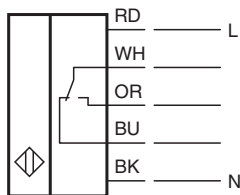

Tekniska data

Elektriska data		
Dimensioneringsdriftsspänning	U_e	20 ... 132 V AC/DC
Utgång		
Brytspänning		max. 28 V DC , 250 V AC
Brytström		6 A , växelspänning/likspänning, resistiv belastning
Omslagseffekt		max. 180 W
Norm- och riktlinjekonformitet		
Standardöverensstämmelse		
Standarder		EN 60947-5-2:2007 IEC 60947-5-2:2007
Godkännanden och certifikat		
UL-godkännande		cULus Listed, General Purpose
CSA-godkännande		cCSAus Listed, General Purpose
Omgivningsförhållande		
Omgivningstemperatur		-40 ... 70 °C (-40 ... 158 °F)
Mekaniska specifikationer		
Anslutnings typ		Kabel, 1 m, kraftigt PVC-hölje, 5 ledare, tvärsnittsarea 0,79 mm² (18 AWG)
Ledartvärsnitt		0,75 mm²
Kapslingsmaterial		PBT
Avkännings yta		PBT
Skyddsklass		IP68

Anslutning

Tillbehör

	BF 30	Fäste, 30 mm
	AB-30	Monterings tillbehör