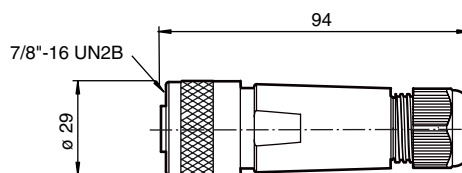

#### V93-G

Kabeldose, 7/8" - 16 UN2B, 3-polig,  
konfektionierbar

### Abmessungen

#### Allgemeine Daten

Polzahl	3
Anschluss 1	Buchse
Bauform 1	gerade
Gewinde 1	7/8"

#### Mechanische Daten

Schutzart	IP67
Anschluss	1 x 7/8" - 16 UN2B ; Buchse, gerade , Schraubklemme für 14 - 22 AWG