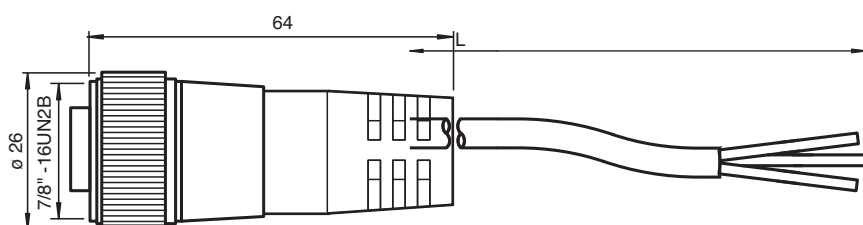

Connecteur femelle V93-G-YE4M-STOOW

- Filetage 7/8 pouces

Cordon femelle 7/8" 3 broches, câble STOOW

Données techniques

Caractéristiques générales

nombre de pôles	3
Raccordement 1	Connecteur femelle
Forme constructive 1	droit
Filetage 1	7/8"
Raccordement 2	Extrémité de câble libre

Caractéristiques électriques

Tension d'emploi	U_B	max. 600 V
Tension de claquage		1500 V
Courant d'emploi	I_B	13 A
résistance de continuité		< 5 mΩ

Agréments et certificats

Agrément UL	cULus Listed, General Purpose
-------------	-------------------------------