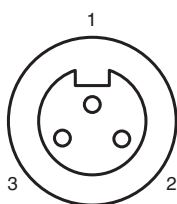

Données techniques

contacts		alliage Cu or plaqué
Poignée		PVC, jaune
Câble		PVC
écrou chapeau		laiton nickel
isolation de fil		PVC
Câble		câblage fin, flexible
Diamètre d'enveloppe		Ø 9,9 mm
rayon de courbure		10 x Kabeldurchmesser
Couleur		jaune
Fils		3 x 1,5 mm² (16 AWG)
Longueur	L	4 m
Remarque		STOOW UL Standard

Connexion

1	—————	GN/YE
2	—————	BK
3	—————	WH