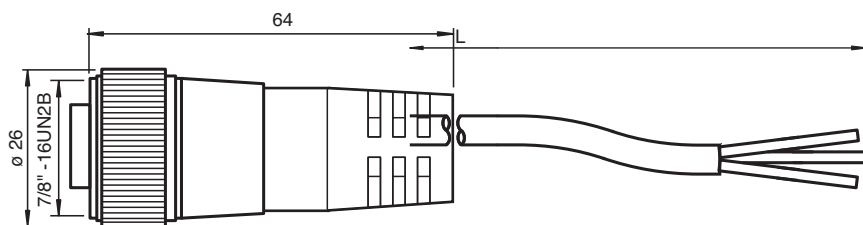

Conector hembra V93-G-YE4M-STOOW

- Rosca de 7/8 pulg.

Juego de cables hembra, 7/8", 3 clavijas, cable STOOW

Datos técnicos

Datos generales

Nº de polos	3
Conexión 1	Conector hembra
Tipo 1	recto
Rosca 1	7/8"
Conexión 2	Terminal de línea libre

Datos eléctricos

Tensión de trabajo	U_B	máx. 600 V
Tensión de prueba		1500 V
Corriente de trabajo	I_B	13 A
Resistencia de tránsito		< 5 mΩ

Autorizaciones y Certificados

Autorización UL	cULus Listed, General Purpose
-----------------	-------------------------------

Singapur: +65 6779 9091
fa-info@sg.pepperl-fuchs.com

PEPPERL+FUCHS

Datos técnicos

Contactos		Aleación Cu oro chapado
Pinza		PVC, amarillo
Cable		PVC
Contratuera		Latón niquelado
Aislamiento del hilo		PVC
Cable		de hilos finos, flexibles
Diámetro del revestimiento		Ø 9,9 mm
Radio de flexión		10 x Kabeldurchmesser
Color		amarillo
Hilos		3 x 1,5 mm ² (16 AWG)
Longitud	L	4 m
Nota		STOOW UL Estándar