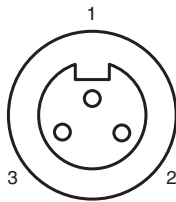

Datos técnicos

Contactos		Aleación Cu oro chapado
Pinza		PVC, amarillo
Cable		PVC
Contratuera		Latón niquelado
Aislamiento del hilo		PVC
Cable		de hilos finos, flexibles
Diámetro del revestimiento		Ø 9,9 mm
Radio de flexión		10 x Kabeldurchmesser
Color		amarillo
Hilos		3 x 1,5 mm² (16 AWG)
Longitud	L	4 m
Nota		STOOW UL Estándar

Conexión

- 1) ..... GN/YE
- 2) ..... BK
- 3) ..... WH