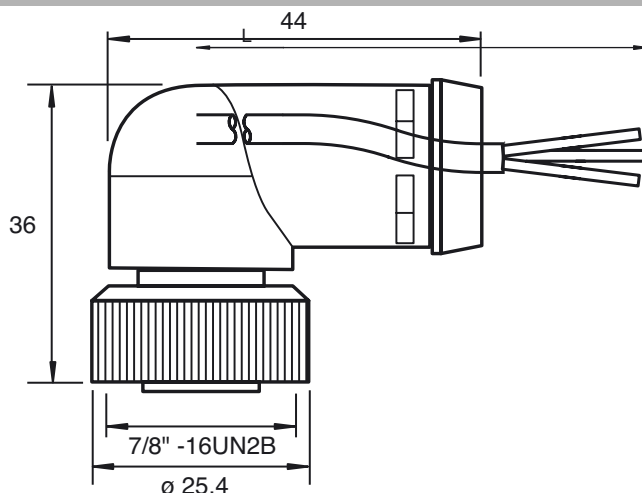

Referencia de pedido

V93-W-YE4M-STOOW

Juego de cables hembra, 7/8", 3 clavijas, cable STOOW

Dimensiones

Datos técnicos

Datos generales

Nº de polos	3
Conexión 1	Conector hembra
Tipo 1	angulado
Rosca 1	7/8"
Conexión 2	Terminal de línea libre

Datos eléctricos

Tensión de trabajo	U_B	máx. 600 V
Corriente de trabajo	I_B	13 A
Resistencia de tránsito		< 5 mΩ

Condiciones ambientales

Temperatura ambiente	-40 ... 105 °C (-40 ... 221 °F)
----------------------	---------------------------------

Datos mecánicos

Grado de protección	IP67
Material	
Contactos	Aleación Cu oro chapado
Pinza	PVC, amarillo
Cable	PVC
Contratuerca	Latón niquelado
Aislamiento del hilo	PVC
Cable	de hilos finos, flexibles
Diámetro del revestimiento	Ø 9,9 mm
Radio de flexión	10 x Kabeldurchmesser
Color	amarillo
Hilos	3 x 1,5 mm ² (16 AWG)
Longitud	L 4 m
Nota	STOOW UL Estándar