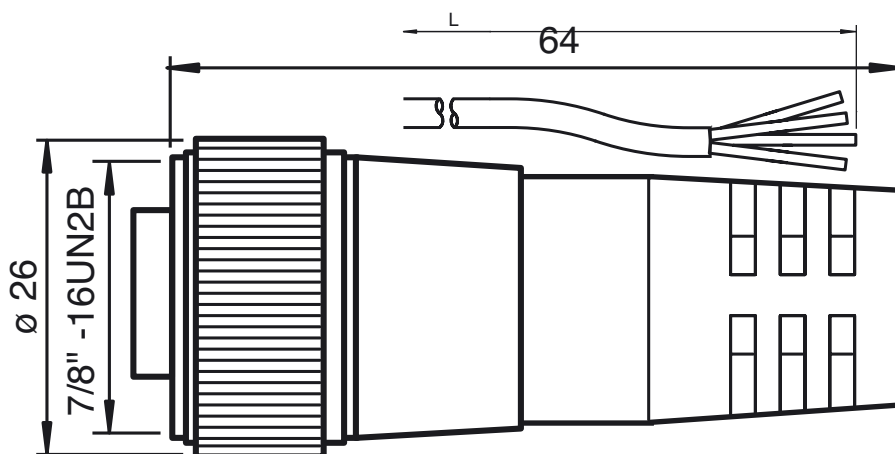

Marque de commande

V94-G-YE2M-STOOW

Cordon femelle 7/8" 4 broches, câble STOOW

Caractéristiques

- Filetage 7/8 pouces

Dimensions

Caractéristiques techniques

Caractéristiques générales

nombre de pôles	4
Raccordement 1	Connecteur femelle
Forme constructive 1	droit
Filetage 1	7/8"
Raccordement 2	Extrémité de câble libre

Caractéristiques électriques

Tension d'emploi	U_B	max. 600 V
Courant d'emploi	I_B	10 A
résistance de continuité		< 5 m Ω

Conditions environnementales

Température ambiante	-40 ... 105 °C (-40 ... 221 °F)
----------------------	---------------------------------

Caractéristiques mécaniques

Degré de protection	IP67	
Matériau		
contacts	alliage Cu or plaqué	
Poignée	PVC, jaune	
Câble	PVC	
écrou chapeau	laiton nickel	
isolation de fil	PVC	
Câble	câblage fin, flexible	
Diamètre d'enveloppe	Ø 10,7 mm	
rayon de courbure	10 x Kabeldurchmesser	
Couleur	jaune	
Fils	4 x 1,5 mm ² (16 AWG)	
Longueur	L	2 m
Remarque	STOOW UL Standard	