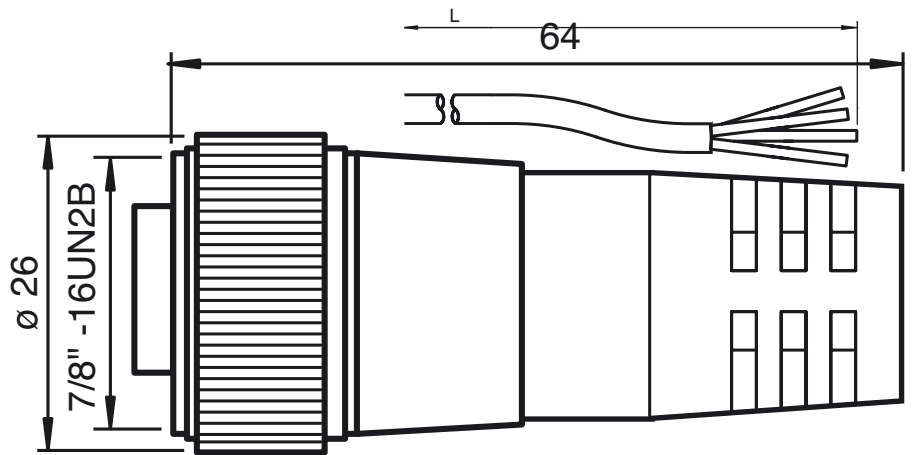

Referencia de pedido

V94-G-YE2M-STOOW

Juego de cables hembra, 7/8", 4 clavijas, cable STOOW

Características

- Rosca de 7/8 pulg.

Dimensiones

Datos técnicos

Datos generales

Nº de polos	4
Conexión 1	Conector hembra
Tipo 1	recto
Rosca 1	7/8"
Conexión 2	Terminal de línea libre

Datos eléctricos

Tensión de trabajo	U_B	máx. 600 V
Corriente de trabajo	I_B	10 A
Resistencia de tránsito		< 5 mΩ

Condiciones ambientales

Temperatura ambiente	-40 ... 105 °C (-40 ... 221 °F)
----------------------	---------------------------------

Datos mecánicos

Grado de protección	IP67
Material	
Contactos	Aleación Cu oro chapado
Pinza	PVC, amarillo
Cable	PVC
Contratuerca	Latón niquelado
Aislamiento del hilo	PVC
Cable	de hilos finos, flexibles
Diámetro del revestimiento	Ø 10,7 mm
Radio de flexión	10 x Kabeldurchmesser
Color	amarillo
Hilos	4 x 1,5 mm ² (16 AWG)
Longitud	L 2 m
Nota	STOOW UL Estándar