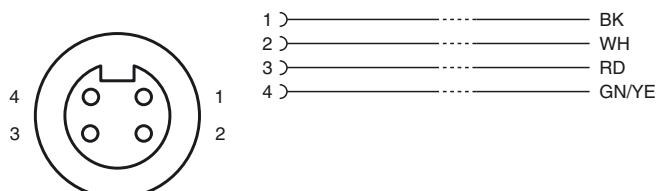

Conexión eléctrica

Fecha de publicación: 2018-04-09 14:50 Fecha de edición: 2018-04-09 912587_spa.xml