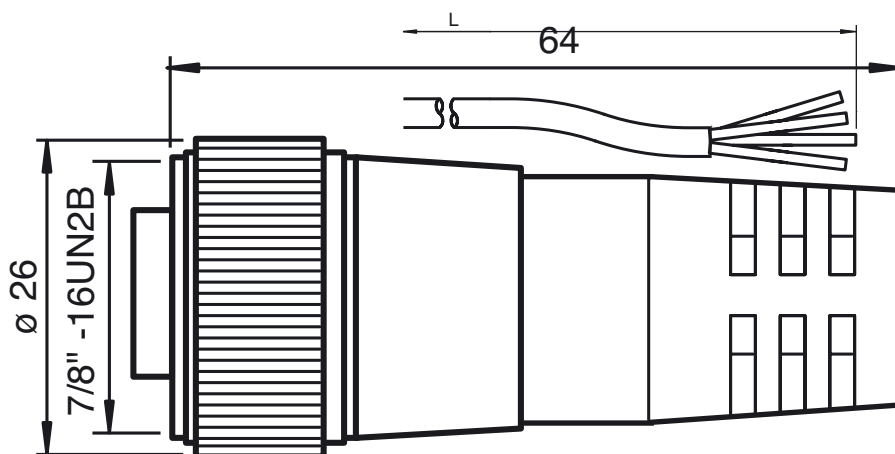

Referencia de pedido

V94-G-YE4M-STOOW

Juego de cables hembra, 7/8", 4 clavijas, cable STOOW

Características

- Rosca de 7/8 pulg.

Dimensiones

Datos técnicos

Datos generales

Nº de polos	4
Conexión 1	Conector hembra
Tipo 1	recto
Rosca 1	7/8"
Conexión 2	Terminal de línea libre

Datos eléctricos

Tensión de trabajo	U_B	máx. 600 V
Corriente de trabajo	I_B	10 A
Resistencia de tránsito		< 5 mΩ

Condiciones ambientales

Temperatura ambiente	-40 ... 105 °C (-40 ... 221 °F)
----------------------	---------------------------------

Datos mecánicos

Grado de protección	IP67
Material	
Contactos	Aleación Cu oro chapado
Pinza	PVC, amarillo
Cable	PVC
Contratuerca	Latón niquelado
Aislamiento del hilo	PVC
Cable	de hilos finos, flexibles
Diámetro del revestimiento	Ø 10,7 mm
Radio de flexión	10 x Kabeldurchmesser
Color	amarillo
Hilos	4 x 1,5 mm ² (16 AWG)
Longitud	L 4 m
Nota	STOOW UL Estándar