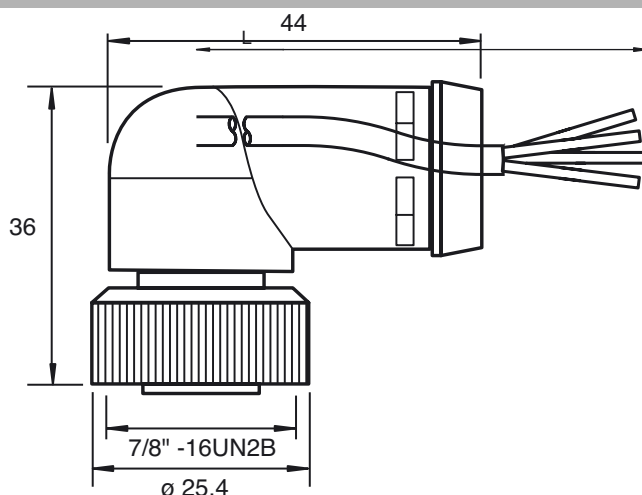

Referencia de pedido

V94-W-YE2M-STOOW

Juego de cables hembra, 7/8", 4 clavijas, cable STOOW

Dimensiones

Datos técnicos

Datos generales

Nº de polos	4
Conexión 1	Conector hembra
Tipo 1	angulado
Rosca 1	7/8"
Conexión 2	Terminal de línea libre

Datos eléctricos

Tensión de trabajo	U_B	máx. 600 V
Corriente de trabajo	I_B	10 A
Resistencia de tránsito		< 5 mΩ

Condiciones ambientales

Temperatura ambiente	-40 ... 105 °C (-40 ... 221 °F)
----------------------	---------------------------------

Datos mecánicos

Grado de protección	IP67
Material	
Contactos	Aleación Cu oro chapado
Pinza	PVC, amarillo
Cable	PVC
Contratuerca	Latón niquelado
Aislamiento del hilo	PVC
Cable	de hilos finos, flexibles
Diámetro del revestimiento	Ø 10,7 mm
Radio de flexión	10 x Kabeldurchmesser
Color	amarillo
Hilos	4 x 1,5 mm ² (16 AWG)
Longitud	L 2 m
Nota	STOOW UL Estándar