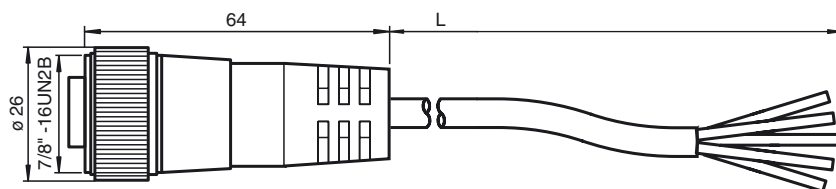

Referencia de pedido

V95-G-YE2M-STOOW

Juego de cables hembra, 7/8", 5 clavijas, cable STOOW

Características

- Rosca de 7/8 pulg.

Dimensiones

Datos técnicos

Datos generales

Nº de polos	5
Conexión 1	Conector hembra
Tipo 1	recto
Rosca 1	7/8"
Conexión 2	Terminal de línea libre

Datos eléctricos

Tensión de trabajo	U_B	máx. 600 V
Corriente de trabajo	I_B	8 A
Resistencia de tránsito		< 5 mΩ

Condiciones ambientales

Temperatura ambiente	-40 ... 105 °C (-40 ... 221 °F)
----------------------	---------------------------------

Datos mecánicos

Grado de protección	IP67	
Material		
Contactos	Aleación Cu oro chapado	
Pinza	PVC, amarillo	
Cable	PVC	
Contratuerca	Latón niquelado	
Aislamiento del hilo	PVC	
Cable	de hilos finos, flexibles	
Diámetro del revestimiento	Ø 12,9 mm	
Radio de flexión	10 x Kabeldurchmesser	
Color	amarillo	
Hilos	5 x 1,5 mm ² (16 AWG)	
Longitud	L	2 m
Nota	STOOW UL Estándar	