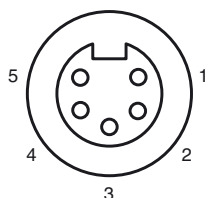

Conexión eléctrica

1	.....	WH
2	.....	RD
3	.....	GN/YE
4	.....	OR
5	.....	BK