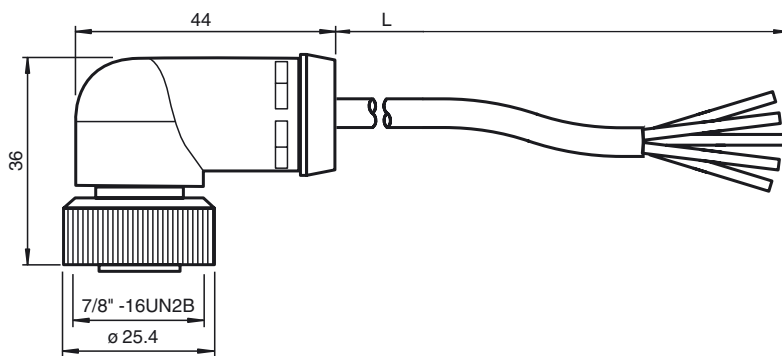

Referencia de pedido

V95-W-YE2M-STOOW

Juego de cables hembra, 7/8", 5 clavijas, cable STOOW

Características

- Rosca de 7/8 pulg.

Dimensiones

Datos técnicos

Datos generales

Nº de polos	5
Conexión 1	Conector hembra
Tipo 1	angulado
Rosca 1	7/8"
Conexión 2	Terminal de línea libre

Datos eléctricos

Tensión de trabajo	U_B	máx. 600 V
Corriente de trabajo	I_B	8 A
Resistencia de tránsito		< 5 mΩ

Condiciones ambientales

Temperatura ambiente	-40 ... 105 °C (-40 ... 221 °F)
----------------------	---------------------------------

Datos mecánicos

Grado de protección	IP67	
Material		
Contactos	Aleación Cu oro chapado	
Pinza	PVC, amarillo	
Cable	PVC	
Contratuerca	Latón niquelado	
Aislamiento del hilo	PVC	
Cable	de hilos finos, flexibles	
Diámetro del revestimiento	Ø 12,9 mm	
Radio de flexión	10 x Kabeldurchmesser	
Color	amarillo	
Hilos	5 x 1,5 mm ² (16 AWG)	
Longitud	L	2 m
Nota	STOOW UL Estándar	