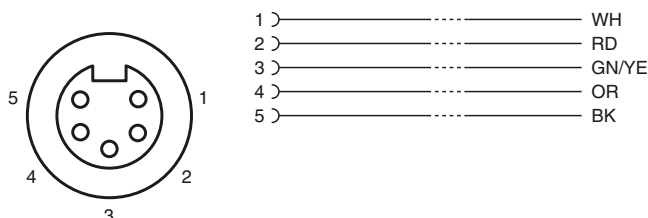

Conexión eléctrica

Fecha de publicación: 2018-04-10 11:03 Fecha de edición: 2018-04-10 912594_spa.xml