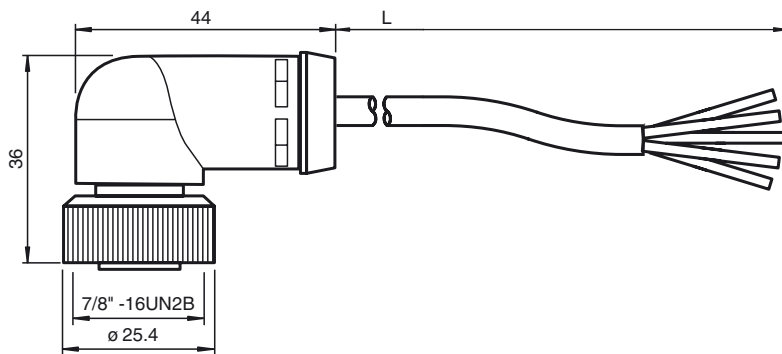

Referencia de pedido

V95-W-YE4M-STOOW

Juego de cables hembra, 7/8", 5 clavijas, cable STOOW

Características

- Rosca de 7/8 pulg.

Dimensiones

Datos técnicos

Datos generales

Nº de polos	5
Conexión 1	Conector hembra
Tipo 1	angulado
Rosca 1	7/8"
Conexión 2	Terminal de línea libre

Datos eléctricos

Tensión de trabajo	U_B	máx. 600 V
Corriente de trabajo	I_B	8 A
Resistencia de tránsito		< 5 mΩ

Condiciones ambientales

Temperatura ambiente	-40 ... 105 °C (-40 ... 221 °F)
----------------------	---------------------------------

Datos mecánicos

Grado de protección	IP67
Material	
Contactos	Aleación Cu oro chapado
Pinza	PVC, amarillo
Cable	PVC
Contratuerca	Latón niquelado
Aislamiento del hilo	PVC
Cable	de hilos finos, flexibles
Diámetro del revestimiento	Ø 12,9 mm
Radio de flexión	10 x Kabeldurchmesser
Color	amarillo
Hilos	5 x 1,5 mm ² (16 AWG)
Longitud	L 4 m
Nota	STOOW UL Estándar