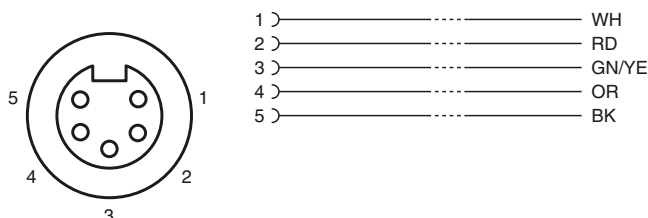

Conexión eléctrica

Fecha de publicación: 2018-04-10 11:03 Fecha de edición: 2018-04-10 912595_spa.xml