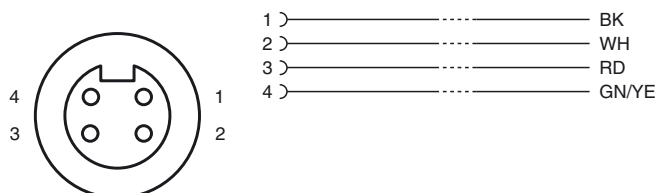

Conexión eléctrica

Fecha de publicación: 2018-04-09 14:50 Fecha de edición: 2018-04-09 912680_spa.xml