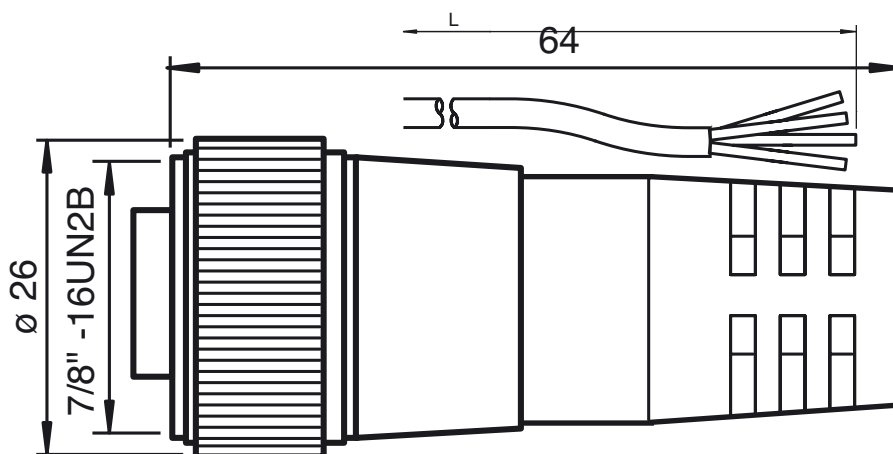

Referencia de pedido

V94-G-YE10M-STOOW

Juego de cables hembra, 7/8", 4 clavijas, cable STOOW

Características

- Rosca de 7/8 pulg.

Dimensiones

Datos técnicos

Datos generales

Nº de polos	4
Conexión 1	Conector hembra
Tipo 1	recto
Rosca 1	7/8"
Conexión 2	Terminal de línea libre

Datos eléctricos

Tensión de trabajo	U_B	máx. 600 V
Corriente de trabajo	I_B	8 A
Resistencia de tránsito		< 5 mΩ

Condiciones ambientales

Temperatura ambiente	-40 ... 105 °C (-40 ... 221 °F)
----------------------	---------------------------------

Datos mecánicos

Grado de protección	IP67
Material	
Contactos	Aleación Cu oro chapado
Pinza	PVC, amarillo
Cable	PVC
Contratuerca	Latón niquelado
Aislamiento del hilo	PVC
Cable	de hilos finos, flexibles
Diámetro del revestimiento	Ø 10,7 mm
Radio de flexión	10 x Kabeldurchmesser
Color	amarillo
Hilos	4 x 1,5 mm ² (16 AWG)
Longitud	L 10 m
Nota	STOOW UL Estándar