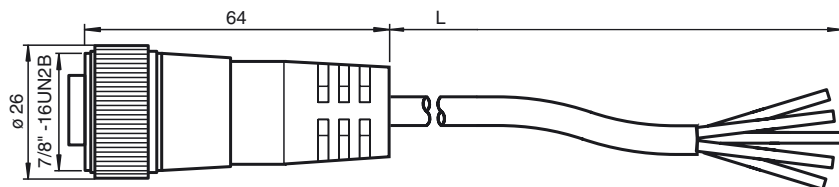

**Referencia de pedido**

**V95-G-YE10M-STOOW**

Juego de cables hembra, 7/8", 5 clavijas, cable STOOW

**Características**

- Rosca de 7/8 pulg.

**Dimensiones**

**Datos técnicos**

**Datos generales**

Nº de polos	5
Conexión 1	Conector hembra
Tipo 1	recto
Rosca 1	7/8"
Conexión 2	Terminal de línea libre

**Datos eléctricos**

Tensión de trabajo	$U_B$	máx. 600 V
Corriente de trabajo	$I_B$	8 A
Resistencia de tránsito		< 5 mΩ

**Condiciones ambientales**

Temperatura ambiente	-40 ... 105 °C (-40 ... 221 °F)
----------------------	---------------------------------

**Datos mecánicos**

Grado de protección	IP67	
Material		
Contactos	Aleación Cu oro chapado	
Pinza	PVC, amarillo	
Cable	PVC	
Contratuerca	Latón niquelado	
Aislamiento del hilo	PVC	
Cable	de hilos finos, flexibles	
Diámetro del revestimiento	Ø 12,9 mm	
Radio de flexión	10 x Kabeldurchmesser	
Color	amarillo	
Hilos	5 x 1,5 mm <sup>2</sup> (16 AWG)	
Longitud	L	10 m
Nota	STOOW UL Estándar	