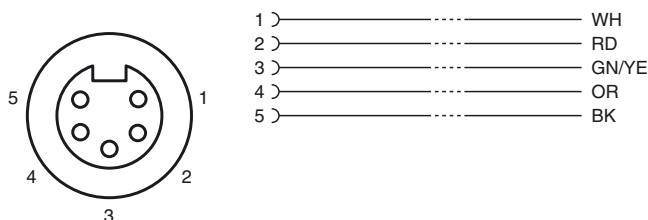

Conexión eléctrica

Fecha de publicación: 2018-04-10 11:06 Fecha de edición: 2018-04-10 914597_spa.xml