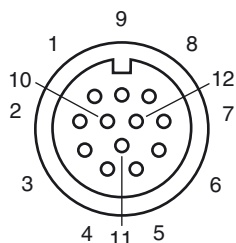

Pinout

Colores de los cables

1	PK	(rosa)
2	VT	(violeta)
3	BU	(azul)
4	RD	(rojo)
5	GN	(verde)
6	YE	(amarillo)
7	PK/GY	(rosa/gris)
8	GY	(gris)
9		
10	WH	(blanco)
11	BK	(negro)
12	BN	(marrón)
--]	Pantalla	

Datos técnicos

Datos generales

Nº de polos	12
Conexión 1	Conector hembra
Tipo 1	recto
Rosca 1	M23
Conexión 2	Terminal de línea libre

Datos eléctricos

Tensión de trabajo U_B	máx. 30 V CC
Corriente de trabajo I_B	máx. 3 A
Resistencia de tránsito	< 5 mΩ
Resistencia del aislamiento	≥ 100 MΩ

Condiciones ambientales

Temperatura ambiente	cable, tendido fijo: -40 ... 80 °C (-40 ... 176 °F) cable, móvil: -5 ... 70 °C (23 ... 158 °F)
Grado de ensuciamiento	3

Datos mecánicos

Elementos de contacto	Bornes de contacto con resorte
Grado de protección	IP67
Material	
Contactos	CuZn
Superficie de contacto	Au
Carcasa	CuZn, niquelado
Pinza	CuZn
Cable	PVC
Contratuerca	Fundición de cinc, niquelado
Aislamiento del hilo	PVC
Cable	de hilos finos, flexibles
Diámetro del revestimiento	Ø 7,1 mm ± 0.15 mm
Radio de flexión	Cable flotante: ≥ 107 mm, Cable fijo: ≥ 43 mm
Color	gris
Hilos	6 x 2 x 0,14 mm² + blindaje
Blindaje	Trenzado 85 % revestimiento