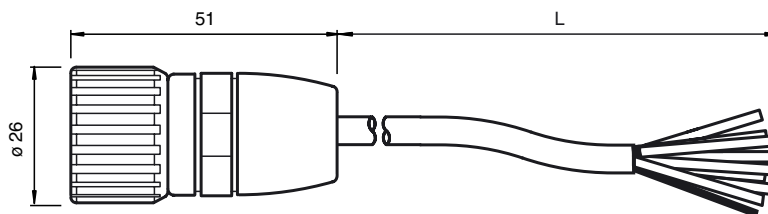

### Dimensiones

### Referencia de pedido

**9416-\*M-12P-RXI58**

Juego de cables hembra, M23, 12 clavijas, cable PVC, 11 hilos

#### Datos generales

Nº de polos	12
Conexión 1	Conector hembra
Tipo 1	recto
Rosca 1	M23
Conexión 2	Terminal de línea libre