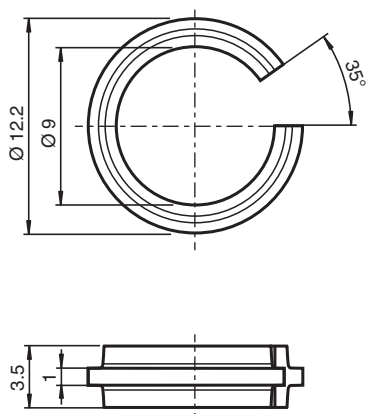

Anneau de marquage V1-MARKING-RING-COLOR

■ Couleurs variables

Anneaux de marquage pour connecteurs M12, différentes couleurs

Dimensions

Données techniques

Conditions environnementales

Température ambiante -40 ... 90 °C (-40 ... 194 °F)