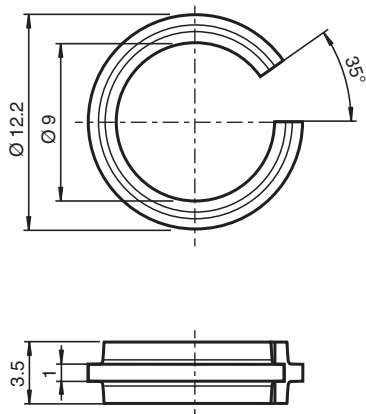

Markierungsring V1-MARKING-RING-COLOR

■ Variable Farben

Markierungsringe für M12-Steckverbinder, unterschiedliche Farben

Abmessungen

Technische Daten

Umgebungsbedingungen

Umgebungstemperatur -40 ... 90 °C (-40 ... 194 °F)