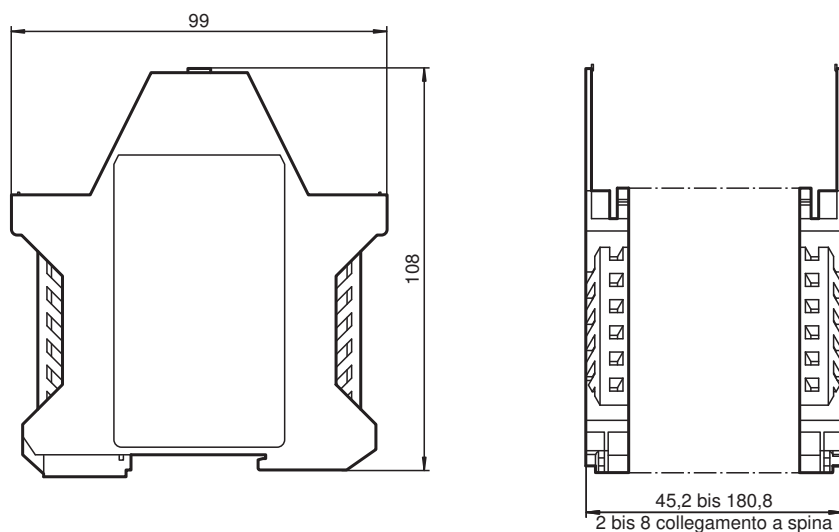

Accessorio sicurezza

SB4 Housing

- Alloggiamento della SafeBox con Backplane per completamento personale

case vuoto per dispositivo di controllo SB4

Dimensioni

Dati tecnici

Omologazioni e certificati

Omologazioni TÜV, cULus

Dati meccanici

Materiale Poliammide (PA)

Versioni del prodotto

Numero di collegamento a spina	Codifica	Larghezza della scatola (mm)
2	SB4 Housing 2	45,2
3	SB4 Housing 3	67,8
4	SB4 Housing 4	90,4
5	SB4 Housing 5	113,0
6	SB4 Housing 6	135,6
7	SB4 Housing 7	158,2
8	SB4 Housing 8	180,8