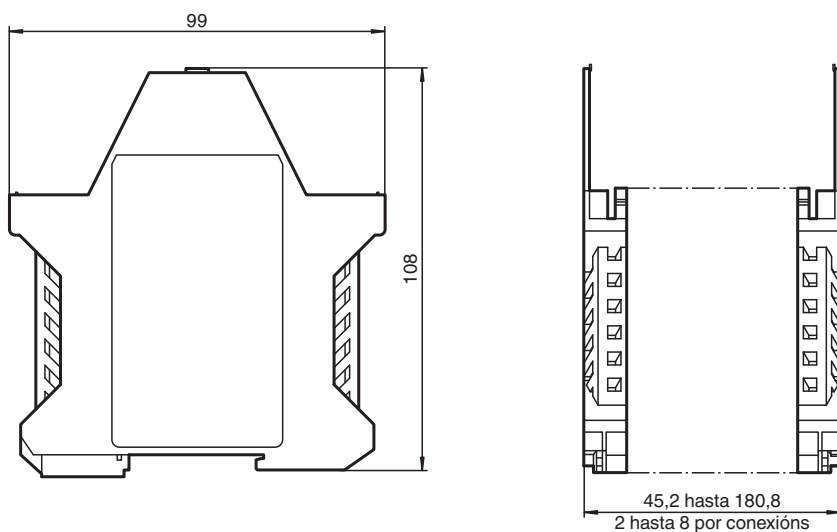

Accesorio de seguridad SB4 Housing

- Carcasa de la SafeBox con Backplane para el grupo completo

Carcasa vacía para módulo evaluador SB4

Dimensiones

Datos t3cnicos

Autorizaciones y Certificados

Certificados TÜV, cULus

Datos mecánicos

Material Poliamida (PA)

Versiones de producto

cantidad de espacios de conexión	denominación	anchura de la carcasa (mm)
2	SB4 Housing 2	45,2
3	SB4 Housing 3	67,8
4	SB4 Housing 4	90,4
5	SB4 Housing 5	113,0
6	SB4 Housing 6	135,6
7	SB4 Housing 7	158,2
8	SB4 Housing 8	180,8